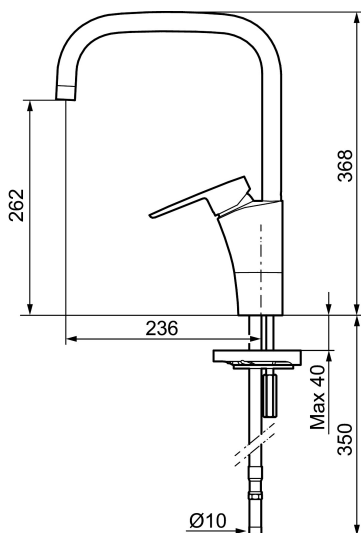

CERA K7 köksblandare

Mora Cera - ett självklart val om du söker en produkt som är robust, energieffektiv och med många smarta funktioner. Design och funktion är utformad så att kranen är extra användarvänlig, den passar därför hela familjen. Inbyggda energisparfunktioner som sparar vatten och energi ger positiva effekter på både miljö och plånbok.

Art.nr: 242050 RSK: 8318191 Flöde 3 bar: 7,7 l/min

Utförande: Krom, ansl. slät ände Ø10 mm

- ESS (Energisparsystem)
- Mjukstängning med keramisk tätning
- Omställbar flödesbegränsning och temperaturspär
- Eco (energi- och vattenbesparande strålsamlare)
- Flexibla anslutningsrör i metallomspunnen Soft PEX®
- Svängbar pip 60°, 85°, 110° eller 360° (spärsegment medföljer för 60° och 110°)
- Godkänd av reumatikerförbundet
- Hålmått Ø32-37 mm