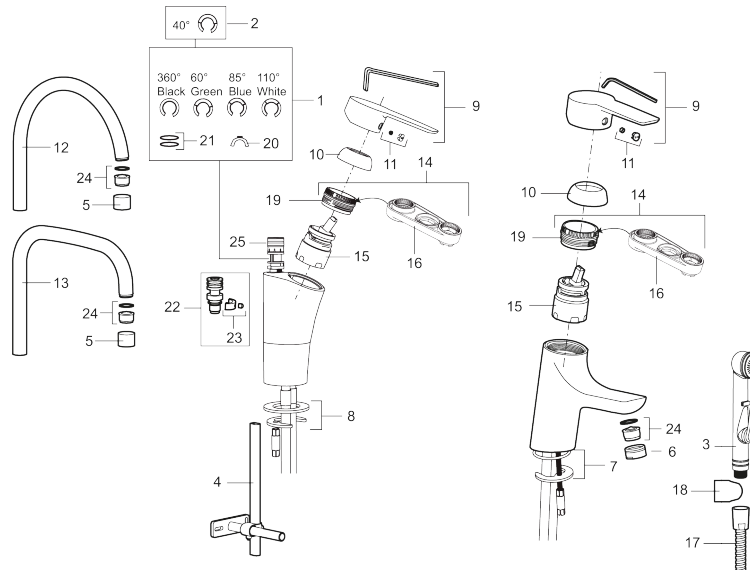

Art.nr: 242050 RSK: 8318191 Flöde 3 bar: 7,7 l/min

Utförande: Krom, ansl. slät ände Ø10 mm

- ESS (Energisparsystem)
- Mjukstängning med keramisk tätning
- Omställbar flödesbegränsning och temperaturspär
- Eco (energi- och vattenbesparande strålsamlare)
- Flexibla anslutningsrör i metallomspunnen Soft PEX®
- Svängbar pip 60°, 85°, 110° eller 360° (spärsegment medföljer för 60° och 110°)
- Godkänd av reumatikerförbundet
- Hålmått Ø32-37 mm

Art.nr: 242050

RSK: 8318191

Reservdelslista

NR.	ART.NR	RSK	BESKRIVNING
1	209524.AE	8346915	Spärrsegment
2	209543.AE	8346916	Spärrsegment 40°
3	S600206	8233049	Självstängande handdusch, krom
4	409340.AE	8531598	Stabiliseringssats
5	131410.AE	8281509	Hylsa M22 inv.
6	131413.AE	8281511	Hylsa M24 utv., 13 mm
7	409387.AE	8346912	Fästdetaljer, tvätt
8	409388.AE	8346914	Fästdetaljer
9	409600.AE	8345186	Spak, komplett
10	409391.AE	8344865	Täckhylsa
11	409392.AE	8344866	Färgmarkering och fästskruv
12	409395.AE	8326732	Utloppspip K5, komplett
13	409396.AE	8326733	Utloppspip K7, komplett
14	409393.AE	8345179	Fästnippel för insats, inkl serviceverktyg
15	S600273	8387230	Keramikinsats med serviceverktyg, kallstart (grön ring)

NR.	ART.NR	RSK	BESKRIVNING
16	891096.AE	8345921	Serviceverktyg
17	S600207	8236647	Högtrycksslang, 1,5 m, krom
18	130732.AE	8184186	Handduschkållare
19	439060.AE	8295361	Fästnippel för insats
20	309519.AE	8295318	Spärrklack, 2-pack, (svart/grå)
21	708843.AE	8295357	O-ring (15,54 x 2,62), 2 st
22	109016.AE	8295331	Pipnippel, komplett, för fast pip
23	139595.AE	8295313	Stoppskruv med spärrsegment
24	132205.AE	8281441	Strålsamlarinsats, 5 l/min vid 2–6 bar
24	131394.AE	8242225	Strålsamlarinsats, 7–9 l/min vid 3 bar
24	132408.AE	8281439	Strålsamlarinsats, 7,6 l/min vid 2–6 bar, kök
25	S600018	8394128	Pipnippel, komplett