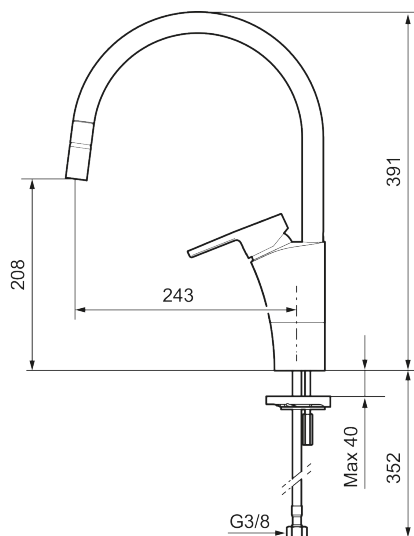

Ainutlaatuiset ominaisuudet

MORA MMIX II soft keittiöhana

Tuote-nro: 332118 LVI: 6261283 Flow 3 bar: 6,0 l/m

Kuvaus: Kromattu

- Nivelporesuutin
- Keraaminen säätökasetti: pitkä käyttöikä ja tiivis pehmeä sulkeutuminen, joka estää paineiskut ja putkien paukkumiset.
- ESS-energiansäästötoiminto
- Juoksuputken rajoitus valittavissa 60°, 85°, 110° tai 360° (rajoitinsarja 60° tai 110° mukaan)
- Joustavat Soft PEX[®]- liitosletkut 3/8" liitosmutterilla
- Vesimäärän ja lämpötilan esisäättö
- Lead Free, lyijyttömät materiaalit
- Ääniluokka 1
- Asennusreikä: Ø34-37 mm