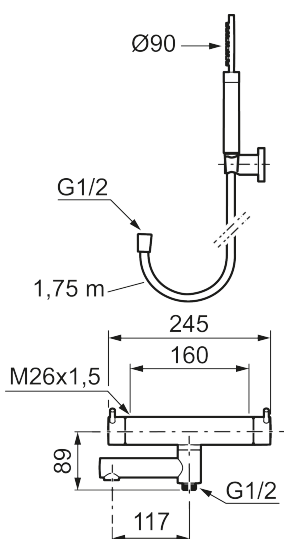

Utförande: Krom, 160 c/c

Unika egenskaper

Skyddsmodul 

- Med handdusch, upphängare och metallomspunnen slang 1750 mm, PVC- och BPA-fri innerslang
- Utloppspip med inbyggd omkastare
- Tryckbalanserad termostatsats
- Säkerhetsspärr 38°
- Eco-stopp
- Piputsprång med väggbricka 173 mm
- Återströmningsskydd enligt EU-standard SS-EN 1717