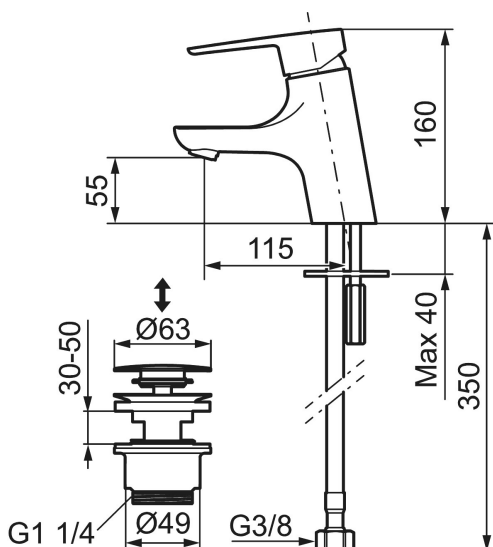

MORA CERA B5 servantbatteri

Mora Cera servantkran har tiltalende moderne design samtidig som det også er energieffektiv og brukervennlig for hele familien. Mora Cera skaper en luksuriøs følelse på badet, samtidig som du sparer miljøet!

De integrerte energisparefunksjonene i servantkranen påvirker ikke brukervennligheten.

Art.no.: 243071.CA NRF-nummer: 4290036 Flow 3 bar: 4,8 l/m
Utførende: Krom

- Mykstengende
- ESS (Energisparessystem)
- Med Push-down ventil
- Vannmengdebegrenser og temperatursperre
- Mora Eco konstantvannmengde 5 l/min ved 2-6 bar
- Fleksible Soft PEX®-rør med 3/8" mutter
- Godkjent av svenske reumatikerforbundet