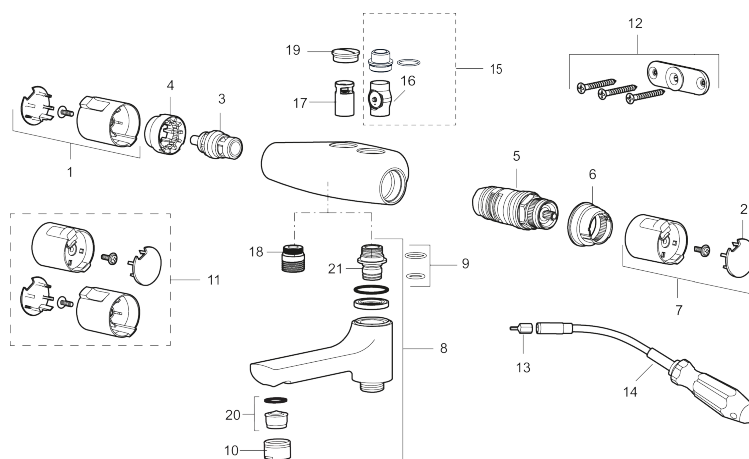

Art.nr: 245010 RSK: 8344149

Utförande: Krom, 40 c/c

Består av:

Mora Cera Duschblandare (art.nr. 241200):

- Säkerhetsspärr 38° och 42°
- Eco-stopp
- Inklusive avtätad fästbricka
- Återströmningskydd enligt EU-standard SS-EN 1717
- Extra greppvänliga vred, godkänd av reumatikerförbundet

Mora Cera Duschanordning (art.nr. 130316):

- Metallomspunnen slang 1750 mm, PVC- och BPA-fri innerslang
- Med tvålköpp
- Med variabelt c/c-mått för befintliga skruvhål
- Med antikalksystem "Easy-Clean"
- Valbar anslutning med/utan luftinblandning
- Luftinblandning ger komfortflöde vid 6 l/min, maxflöde 10 l/min

Art.nr: 245010

RSK: 8344149

Reservdelslista

NR.	ART.NR	RSK	BESKRIVNING
1	409653.AA	8345188	Mängdvrred, komplett, krom, butiksförpackad
2	409658.AA	8345190	Täcklock, krom, butiksförpackad
3	409354.AA	8345137	Keramiskt överstycke, butiksförpackad
4	708079.AE		Eco, stoppring, avstängning
5	708764.AE	8345114	Termostatinsats
6	209556.AE	8345184	Stoppring, temperatur
7	409654.AA	8345189	Temperaturvrred, komplett, krom, butiksförpackad
8	409656	8344876	Utloppspip för ombyggnad av duschblandare
9	209519.AE	8938340	O-ringar
10	131415.AE	8281512	Hylsa M24 utv., 15 mm, krom
11	409650.AA	8345187	Mängd- och temperaturvrred, komplett, krom, butiksförpackad
12	159006.AE	8187806	Väggfäste Mora Cera 40 c/c, komplett
13	159027.AE	8345938	3 mm bits för böjbar nyckel
14	891019.AE	8186887	Hylsnyckel, böjbar
15	409320	8187807	Vaska ombyggnadssats
16	109196.AE	8345618	Insats med backventil, Vaska
17	129098.AE	8345617	Backventil (2 st)
18	409659.AE	8187025	Utloppsnippel M18x1xG1/2

NR.	ART.NR	RSK	BESKRIVNING
19	129369.AE	8295360	Tätninglock
20	139783.AE	8281546	Strålsamlarinsats, 20–24 l/min vid 3 bar
21	209494.AE	8314141	Nippel, till badkarsblandare