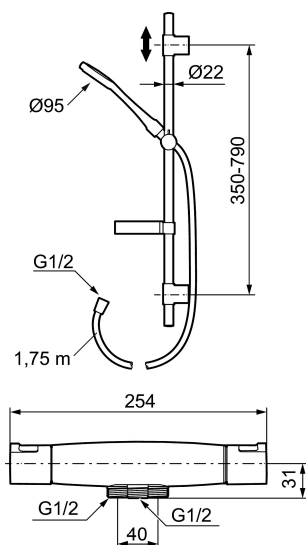

MORA CERA shower kit

Mora Cera dusch finns i flera varianter och är en del i en produktserie för att skapa ett enhetligt intryck och känsla i ditt hem. Välj bland takdusch-, handduschset eller ett helt badrumspaket. Hela Mora Cera-serien är utvecklad för att vara ett miljö och energisäkert val för hela familjen.

Art.nr: 245010 RSK: 8344149

Utförande: Krom, 40 c/c

Består av:

Mora Cera Duschblandare (art.nr. 241200):

- Säkerhetsspärr 38° och 42°
- Eco-stopp
- Inklusive avtätad fästbricka
- Återströmningskydd enligt EU-standard SS-EN 1717
- Extra greppvänliga vred, godkänd av reumatikerförbundet

Mora Cera Duschanordning (art.nr. 130316):

- Metallomspunnen slang 1750 mm, PVC- och BPA-fri innerslang
- Med tvålköpp
- Med variabelt c/c-mått för befintliga skruvhål
- Med antikalksystem "Easy-Clean"
- Valbar anslutning med/utan luftinblandning
- Luftinblandning ger komfortflöde vid 6 l/min, maxflöde 10 l/min