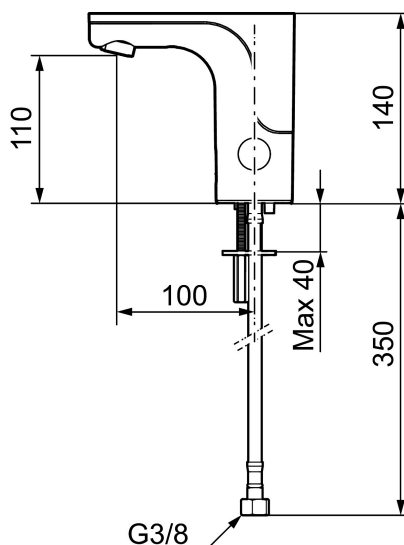

MORA MMIX tronic tvättställsblandare, för förblandat vatten, batteridrift

Sensorstyrda blandare har sitt ursprung i offentliga miljöer, men börjar mer och mer hitta in i det moderna hemmet. Mora MMIX Tronic är en ny generation av svensktutvecklade sensorstyrda blandare med all teknik integrerad i blandarhuset, dvs ingen elektronik under tvättstället. Den sparar både vatten och energi, och är lika enkel att installera som en vanlig tvättställsblandare. Mora MMIX Tronic levereras förberedd för batteri- alt. nätdrift, men det är enkelt att ändra senare.

Art.nr: 720082 RSK: 8553529 Flöde 3 bar: 5,4 l/min

Utförande: Krom, batteridrift, inkl. batteri

Unika egenskaper

Skyddsmodul 

- För förblandat vatten, ett anslutningsrör
- Utan temperaturvred, batteridrift (inkl. batteri)
- Mjukstängande magnetventil
- Vandalsäkert utförande i metall
- Eco (energi- och vattenbesparande konstantflödesstrålsamlare, 5 l/min vid 2–6 bar)
- Spoltidsbegränsning, förhindrar översvämning
- Framspolningsfunktion 30 sek via sensorn
- Avstängning av flöde i 60 sek via sensorn, (används t.ex. vid rengöring)
- Låg strömförbrukning – Lång livslängd
- Kan genomspolas med hetvatten för legionella sanering
- IP-klass sensor: IP67
- Återströmningsskydd enligt EU-standard SS-EN 1717
- Miljövänliga material, Lead Free, Nickelfri

Installation:

- Enkel installation och service
- Anpassningsbar för batteridrift 6V och nätdrift 12V AC/DC
- Vid nätdrift använd adaptersats art.nr. S600147
- Automatisk justering av sensoravståndet

- Flexibla anslutningsrör i metallspunnen Soft PEX[®], lekande G3/8
- Hålmått Ø33,5-37 mm