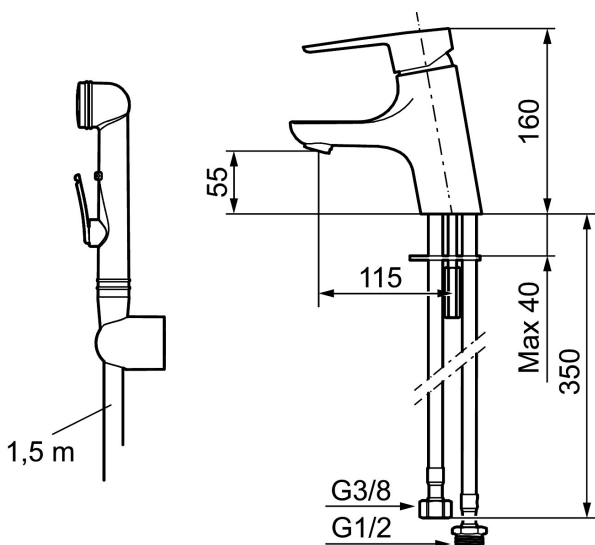

Unike funksjoner

Tilbakeslagssikring

MORA CERA B5 servantbatteri

Mora Cera servantkran har tiltalende moderne design samtidig som det også er energieffektiv og brukervennlig for hele familien. Mora Cera skaper en luksuriøs følelse på badet, samtidig som du sparer miljøet!

De integrerte energisparefunksjonene i servantkranen påvirker ikke brukervennligheten.

Art.no.: 243006.CA NRF-nummer: 4290037 Flow 3 bar: 4,5 l/m

Utførende: Krom

- For servant / bidet
- Mykstengende
- ESS (Energisparesystem)
- Vannmengdebegrenser og temperatursperre
- Mora Eco konstantvannmengde 5 l/min ved 2-6 bar
- Selvstengende hånddusj, slange 1,5 m
- Fleksible Soft PEX®-rør med 3/8" mutter
- Med tilbakeslagsventil etter standard EN 1717