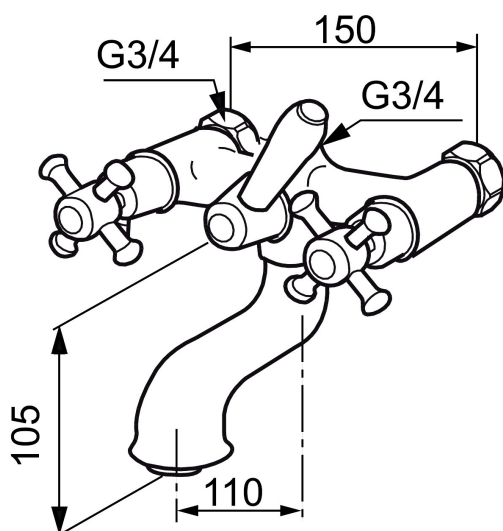

## Togrebsarmatur, Mora Classic

Mora Classic er en eksklusiv vandhaneserie, der genopliver de gamle designidealer med de runde og kraftige former. Alle dele er fremstillet i metal, i ægte Morakvalitet. Mora Classic karbatteri giver dig, ud over komfort og tryghed, den detalje, der skaber helheden i dit badeværelse. Keramisk tætning er standard. Moderne teknik i klassisk udformning, når den er bedst.

Artikel-nummer:

700631.0065

VVS:

726432590

Flow 3 bar: 27,8

l/m

Beskrivelse: Krom/guld

- Væghængt til kar og bruser.
- Fast tud og omskifter.
- 100 mm fremspring.
- Passer til Mora Classic Family.
- 150-153 c/c.