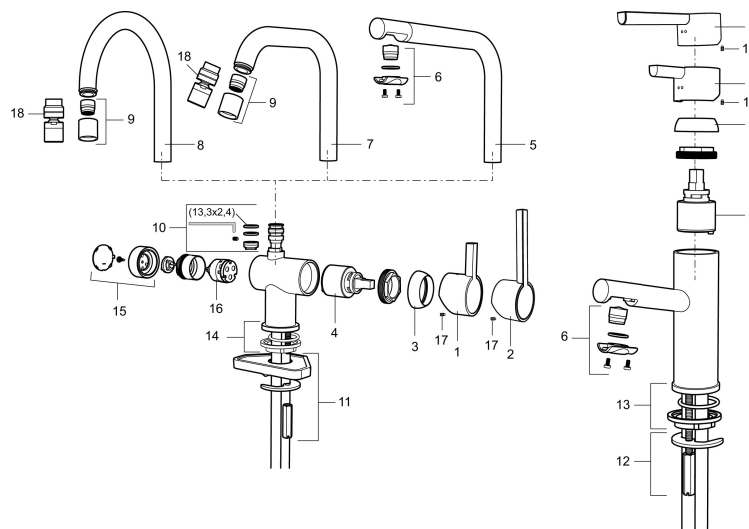

Art.nr: 707105 RSK: 8318185 Flöde 3 bar: 7,7 l/min

Utförande: Krom

- ESS (energisparsystem)
- Keramisk tätning
- Omställbar flödesbegränsning och temperaturspär
- Eco (energi- och vattenbesparande konstantflödesstrålsamlare, 7,6 l/min vid 2–6 bar)
- Flexibla anslutningsrör i metallomspunnen Soft PEX[®], lekande G3/8
- Svängbar pip 60°, 120° eller 360°
- Med diskmaskinsavstängning. Omställbar mellan KV och VV, inställd på KV
- Hålmått Ø32-35 mm

Art.nr: 707105

RSK: 8318185

Reservdelslista

NR.	ART.NR	RSK	BESKRIVNING
	209560.AC	8345784	Planpackning t Soft PEX®-rör 3/8, 10-pack
1	209500.AE	8346901	Spak, krom
1	209500.0011AE	8346917	Spak, krom/svart
2	409337	8346503	Care-spak, komplett, krom
3	209501.AE	8346902	Täckhuv, krom
4	209493.AE	8345204	Keramiksats ESS
4	708301.AE	8345093	Keramiksats
5	209506.AE	8346907	Utloppspip K6, komplett, krom
5	209506.0011AE	8326728	Utloppspip K6, komplett, krom/svart
6	209502.AE	8346903	Strålsamlarkit, L-pip, 7,6 l/min vid 2–6 bar, krom
6	209502.0011AE	8346921	Strålsamlarkit, L-pip, 7,6 l/min vid 2–6 bar, krom/svart
7	209508.AE	8346909	Utloppspip K7, komplett, krom
8	209507.AE	8346908	Utloppspip K5, komplett, krom
9	209503.AE	8346904	Strålsamlare M18 Inv., 7,6 l/min vid 2–6 bar, krom

NR.	ART.NR	RSK	BESKRIVNING
10	209520.AE	8346910	Packningssats (blått spärsegment)
11	708779.AE		Fästdetaljer, kök
12	209518.AE	8346911	Fästdetaljer
13	209562.AE		Fot fkr med centrepackning, tvätt
14	209563.AE	8295335	Fot fkr med centrepackning, kök
15	209505.AE	8346906	Diskmaskinsvred, krom
16	209504.AE	8346905	Diskmaskinsinsats inkl. verktyg
17	459013		Låsskruv M4x5
18	409480.AE	8393983	Ledbar strålsamlare M18 inv., 7–9 l/min vid 3 bar