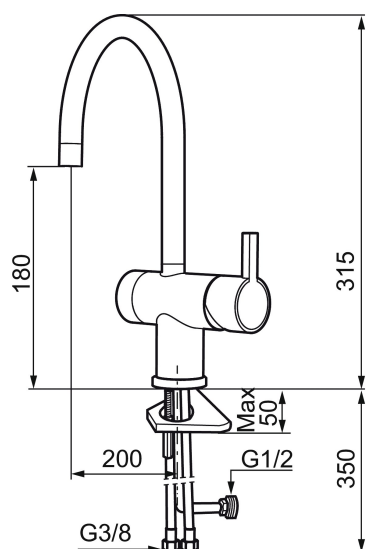

MORA REXX K5 köksblandare

Mora REXX är essensen av skandinavisk design och funktionalitet. Serien är minimalistisk och med enkelheten i fokus. Dess precision är dess innovation. När tradition och hantverk samsas med moderna tillverkningsmetoder och inspirerande formgivning, blir resultatet Mora REXX. Här i form av en vacker köksblandare med inbyggd smart funktionalitet.

Art.nr: 707105 RSK: 8318185 Flöde 3 bar: 7,7 l/min

Utförande: Krom

- ESS (energisparsystem)
- Keramisk tätning
- Omställbar flödesbegränsning och temperaturspär
- Eco (energi- och vattenbesparande konstantflödesstrålsamlare, 7,6 l/min vid 2–6 bar)
- Flexibla anslutningsrör i metallomspunnen Soft PEX®, lekande G3/8
- Svängbar pip 60°, 120° eller 360°
- Med diskmaskinsavstängning. Omställbar mellan KV och VV, inställd på KV
- Hålmått Ø32-35 mm