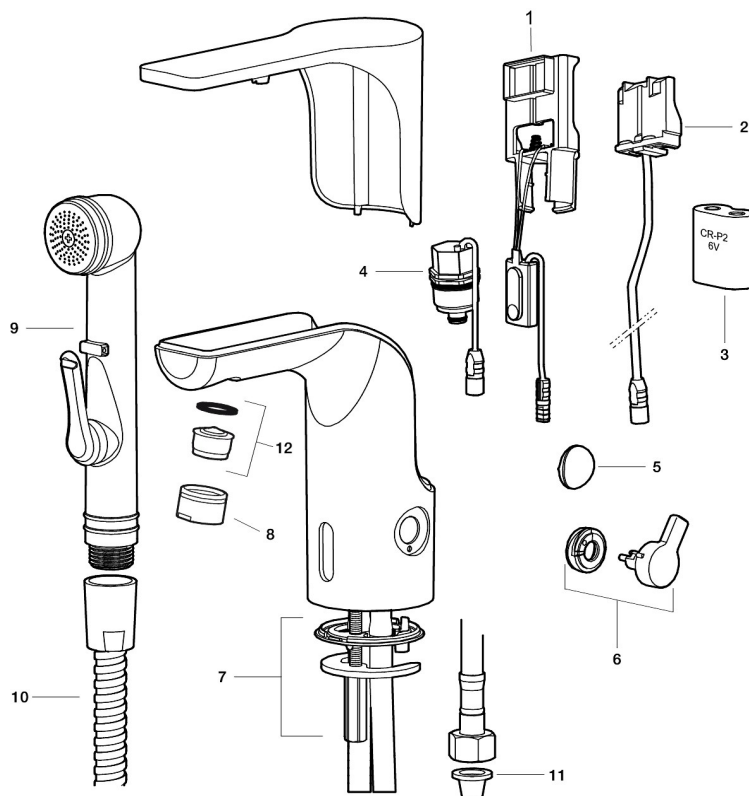

MORA MMIX tronic black, wastafelkraan met hygiënische spoeling, batterij uitvoering

Artikelnummer: 720080.11 **Flow** 3 bar: 5,0 l/m

Omschrijving: Zwart PVD, batterij uitvoering (incl. Batterij), 5 l/min bij 200–600 kPa

Unieke karaktereigenschappen

Type terugstroombeveiliging

- Met temperatuurregelaar, na instellen van de gewenste temperatuur kan de regelaar vervangen worden door een afdekkap
- 6 verschillende programma's, 1 volledig programmeerbaar (optioneel met afstandsbediening 729480.AE)
- Vandalismebestendig kraanhuis
- Instelbare warmwaterstop
- Stroomtijdbegrenzer, voorkomt overstroming
- Schoonmaakmodus (stromingsstop gedurende 1 minuut)
- Veiligheidstype sensor, IP67
- Eco (energie- en waterbesparing constante volumestraalregelaar)
- Laag stroomverbruik – lange levensduur (batterij blijft gemiddeld 5 jaar goed)
- Kan later omgebouwd worden van batterij op netspanning of andersom
- Milieuvriendelijke materialen (loodvrij conform Drinkwaterbesluit)
- Gecertificeerd volgens DIN EN 15091

PRODUCTOMSCHRIJVING

MORA MMIX tronic black,
wastafelkraan met hygiënische
spoeling, batterij uitvoering

Artikelnummer: 720080.11

Onderdelen lijst

NR.	ARTIKELNR.	OMSCHRIJVING
1	729450.ae	Electronische unit standaard
1	729452.AE	Electronische unit met aansluiting voor extern signaal voor cyclusspoeling
2	S600131	AC adapter
3	S600135	Batterij 6 V
4	729455.AE	Magneetventiel
5	729457.AE	Afdekdop
6	729456.AE	Temperatuurregelaar, chroom
6	729456.11AE	Temperatuurregelaar, zwart PVD
6	729456.14AE	Temperatuurregelaar, kupfer poliert PVD
6	729456.16AE	Temperatuurregelaar, champagner PVD
6	729456.60AE	Temperatuurregelaar, messing poliert PVD
7	729458.AE	Bevestigingsset