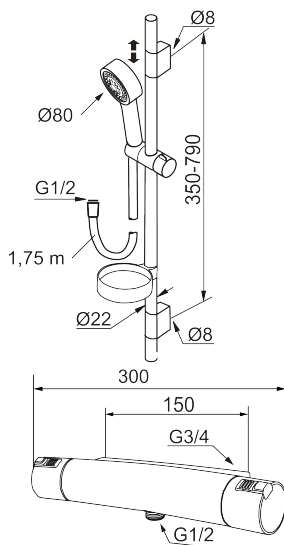

Unika egenskaper

MORA MMIX shower kit

Art.nr: 731321.0011 RSK: 8344206 Flöde 3 bar: 9,3 l/min

Utförande: Krom/svart, 150 c/c

BVB ID: 110708

Består av:

Mora MMIX Duschblandare (art.nr. 731100.0011):

- Tryckbalanserad termostatsats
- Säkerhetspär 38°
- Eco-stopp
- Lead Free (blyfri)
- Återströmningsskydd enligt EU-standard SS-EN 1717

Mora MMIX Duschanordning (art.nr. 130310):

- Metallomspunnen slang 1750 mm, PVC- och BPA-fri innerslang
- Med tvålköpp
- Med variabelt c/c-mått för befintliga skruvhål
- Med antikalksystem "Easy-Clean"
- Eco (energi- och vattenbesparande handdusch 9 l/min)
- Energieffektivt duschpaket med forcerbart Eco-stop

NR.	ART.NR	RSK	BESKRIVNING
16	409366.AE		Nippel M18x1, till badkarsblandare
17	129154.AE	8295332	Spärring
18	129131.AE	8295316	O-ring (18,1 x 1,6), 2 st
19	708655.AE	8295447	Låsskruv
20	409365.AE	8187026	Utlopps-nippel M18x1-G1/2 (duschblandare ej utlopp upp)
21	139783.AE	8281546	Strålsamlarinsats, 20-24 l/min vid 3 bar