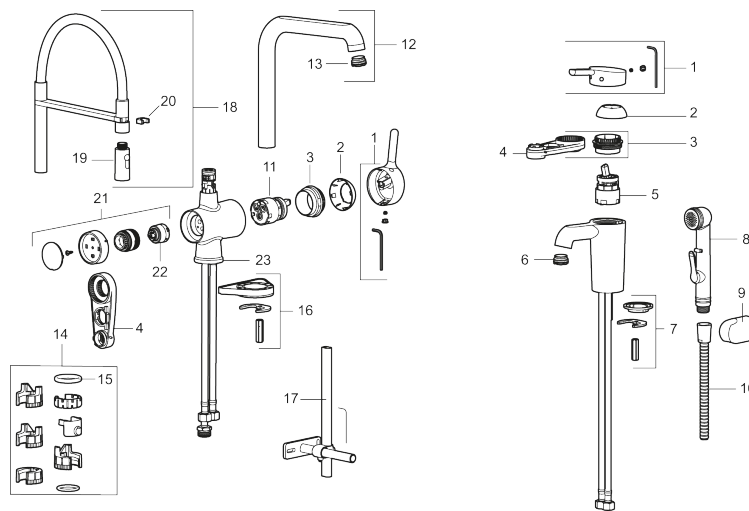

TUOTEKUVAUS

Mora One pesuallashana, korotettu malli

Mora One on erittäin elegantti designhanasarja, jonka suunnittelun kulmakivinä on ollut kauneus, käytettävyys sekä kestävyys. Mora One on saanut inspiraationsa Mora Armaturin 90 vuotisesta historiasta, mutta se on suunniteltu moderniin kotiin. Arvostettu ruotsalainen suunnittelija ja arkkitehti Thomas Sandell sai inspiraation hanasarjan suunnitteluun perinteisestä, vanhan ajan vesipumpusta. Mora Onessa on samanlainen kartiomainen runko sekä terävät kulmat yhdistettynä tasaisiin pintoihin. Mora One- hanasarjassa on luotettava ja pitkälle kehitetty tekniikka ja hanat säästävät sekä vettä että energiaa, käyttömukavuudesta tinkimättä.

Tuote-nro: 263091.CA

LVI: 6160687

Varaosalistaus

NRO.	MA-NRO	LVI	KUVAUS
1	409560.AE		Käyttövipu , täydellinen
2	409580.AE		Peitelevy
3	409570.AE		Lukitusnasta, sis. huoltotyökalun
4	891096.AE	6432025	Huoltotyökalu
5	409403.AE	6432018	Keraaminen säätöosa, sis.huoltotyökalun
5	409405.AE	6432024	Keraaminen säätöosa, Turbo, sis. huoltotyökalun
6	409565.AE		Poresuutin M24 uk., 5 l/min 200–600 kPa
7	409387.AE		Kiinnityssarja, pesuallashana
8	S600206		Itsesulkeutuva käsisuihku, kromattu
9	130732.AE	6565461	Käsisuihkun seinäripustin
10	S600207		Suihkuletku 1500 mm, kromattu