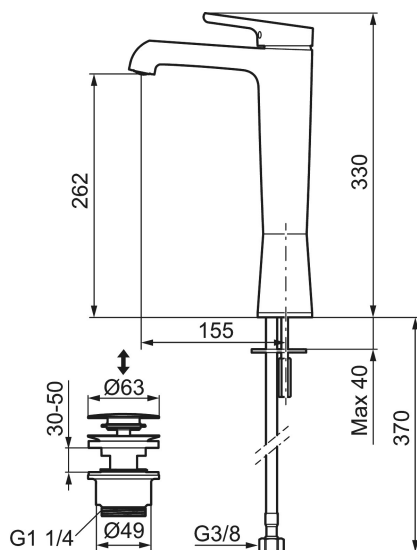

## Mora One pesuallashana, korotettu malli

Mora One on erittäin elegantti designhanasarja, jonka suunnittelun kulmakivinä on ollut kauneus, käytettävyys sekä kestävyys. Mora One on saanut inspiraationsa Mora Armaturin 90 vuotisesta historiasta, mutta se on suunniteltu moderniin kotiin. Arvostettu ruotsalainen suunnittelija ja arkkitehti Thomas Sandell sai inspiraation hanasarjan suunnitteluun perinteisestä, vanhan ajan vesipumpusta. Mora Onessa on samanlainen kartiomainen runko sekä terävät kulmat yhdistettynä tasaisiin pintoihin. Mora One-hanasarjassa on luotettava ja pitkälle kehitetty tekniikka ja hanat säästävät sekä vettä että energiaa, käyttömukavuudesta tinkimättä.

Tuote-nro: 263091.CA LVI: 6160687 Flow 3 bar: 4,8 l/m

Kuvaus: Kromattu

- Push Down- venttiilein
- ESS- energiansäästötoiminto
- Keraaminen säätökasetti; pitkä käyttöikä ja pehmeä sulkeutuminen, joka estää paineiskut ja putkien paukkumiset
- Vesimäärän ja lämpötilan esisäätö
- Eco-poresuutin (5l/min at 200–600 kPa)
- Joustavat Soft PEX®- liitosletkut 3/8" liitosmutterilla
- Asennusreikä Ø34-37 mm