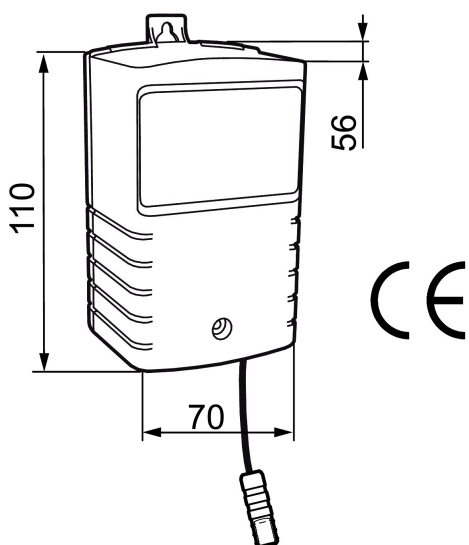

Unique characteristics

Netzteiler

Artikel-Nr.: 729475

Ausführung:

- **Neue Artikel-Nr. siehe: S600128**
- Für elektronische Mora MMIX Armaturen und WMS Armaturen
- Unter Verwendung von Art.-Nr. 729434.AE und 729439.AE (beides nicht enthalten) für max. 10 Armaturen
- IP Klasse 45
- 12 V DC
- 7 W
- Betriebstemperatur 0-40° C
- Länge des Kabels 50 cm
- Max. Kabellänge 100m $\geq 0,5 \text{ mm}^2$