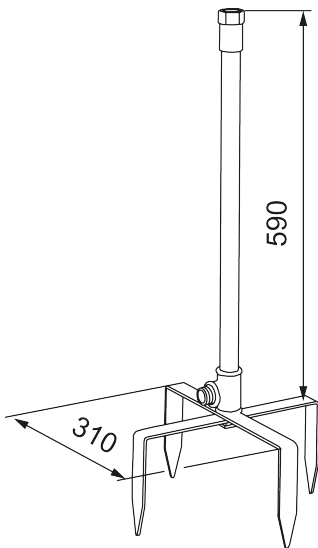

Ainutlaatuiset ominaisuudet

Teline ulkosuihkulle

Tuote-nro: 400028

Kuvaus: Musta

- Lisävarusteet, jotka tekevät seinälle asennettavasta ulkosuihkusta vapaasti seisovna mallin.
- Alaosassa tukevat piikit, jotka työntyvät helposti maahan. Näin voit siirtää suihkua puutarhassasi – tai tuoda sen mukanaesi kesämökille.