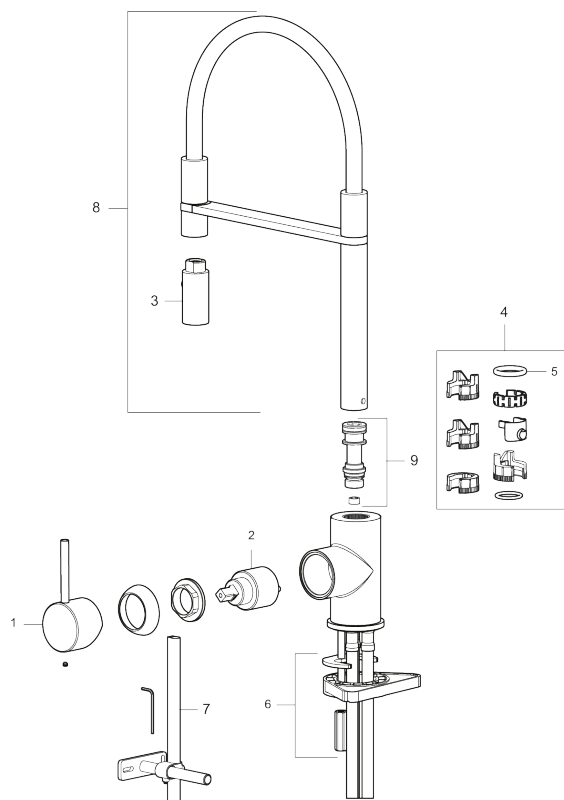

PRODUKTBESKRIVNING

MORA INXX II miniprofi köksblandare

Med en tålig mattgrå nyans och moderna uttryck är INXX II miniprofi en iögonfallande hög blandare som passar perfekt i en öppen köksmiljö. Blandaren är testad och godkänd utifrån de byggregler som finns och är energieffektiv, vilket innebär att den ger en lägre vatten- och energiförbrukning utan att ge avkall på komforten.

Om serien

INXX II är en elegant och tidlös serie i en palett av noga utvalda nyanser. Kombinationen av hög kvalitet, sober design och skön komfort gör den till den ultimata serien.

Art.nr: 272081.44CA

RSK: 8311279

Reservdelslista

NR.	ART.NR	RSK	BESKRIVNING
1	409700.AE	8394069	Spak, komplett, krom
1	409700.12AE	8394070	Spak, komplett, mattsvart
1	409700.22AE	8394071	Spak, komplett, mattvit
1	409700.44AE	8394072	Spak, komplett, mattgrå
1	409700.60AE	8394073	Spak, komplett, polerad mässing PVD
1	409700.62AE	8394074	Spak, komplett, borstad mässing PVD