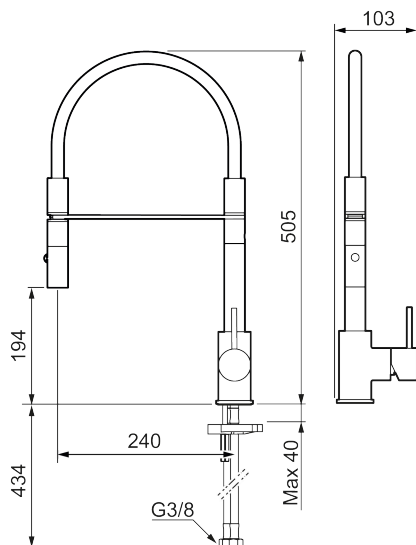

MORA INXX II miniprofi köksblandare

Med en tålig mattgrå nyans och moderna uttryck är INXX II miniprofi en iögonfallande hög blandare som passar perfekt i en öppen köksmiljö. Blandaren är testad och godkänd utifrån de byggregler som finns och är energieffektiv, vilket innebär att den ger en lägre vatten- och energiförbrukning utan att ge avkall på komforten.

Om serien

INXX II är en elegant och tidlös serie i en palett av noga utvalda nyanser. Kombinationen av hög kvalitet, sober design och skön komfort gör den till den ultimata serien.

Art.nr: 272081.44CA RSK: 8311279 Flöde 3 bar: 6,0 l/min

Utförande: Mattgrå

- Keramisk tätning
- Omställbar flödesbegränsning och temperaturspär
- Eco (energi- och vattenbesparande konstantflödesstrålsamlare, 6 l/min vid 2–6 bar)
- Flexibla anslutningsrör i metallomspunnen Soft PEX®, lekande G3/8
- Svängbar pip 60°, 85°, 110° eller 360°
- Hålmått Ø34-37 mm