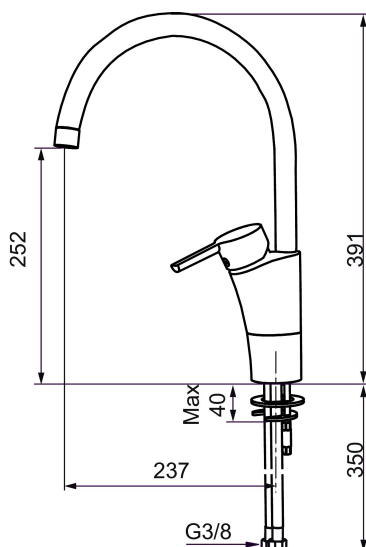

## MORA MMIX K5 Spültisch-Einhebelmischer

Die Armaturenserie Mora MMix verbindet attraktives skandinavisches Design mit anspruchsvollster Mora-Technologie.

Ihr Leistungsspektrum ist einzigartig: Sie spart Wasser und Energie, verhindert die Entstehung von Druckstößen im Trinkwassernetz und bietet aufgrund ihrer besonderen Kartuschen-Technologie eine besondere Leichtgängigkeit und eine lange Lebensdauer.

Artikel-Nr.: 732101.TT Flow 3 bar: 13,6 l/m

Ausführung: Chrom, mit Turbo Jet

### Unique characteristics

Backflow protection unit type 

- ESS (Energie-Spar-System)
- Mit Soft Closing zur Vermeidung von Druckstößen
- Einstellbare Mengen- und Temperaturbegrenzung
- Flexible Anschlussschläuche Soft-PEX®
- Schwenkbarer Auslauf, Schwenkbegrenzung 60°, 85°, 110° oder 360°
- Lead Free (Bleifrei gem. Trinkwasserverordnung)
- Lochdurchmesser Ø32-37 mm