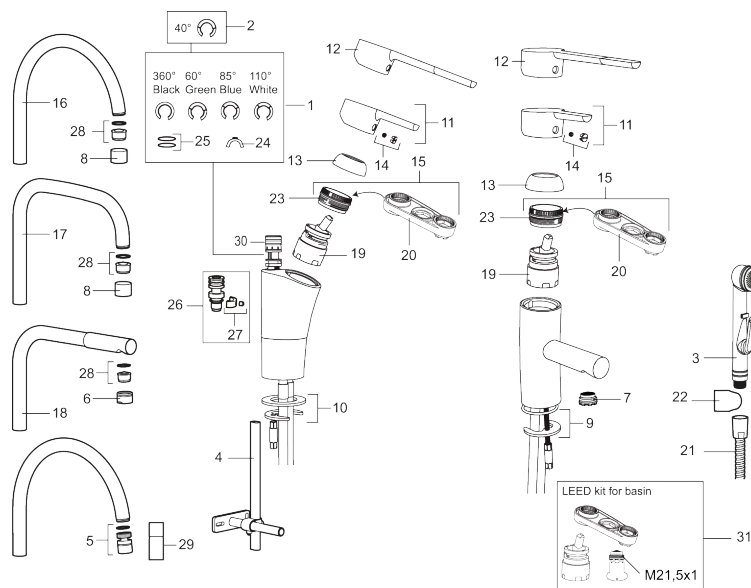

### Unique characteristics

Backflow protection unit type 

- ESS (Energie-Spar-System)
- Mit Soft Closing zur Vermeidung von Druckstößen
- Einstellbare Mengen- und Temperaturbegrenzung
- Flexible Anschlussschläuche Soft-PEX®
- Schwenkbarer Auslauf, Schwenkbegrenzung 60°, 85°, 110° oder 360°
- Lead Free (Bleifrei gem. Trinkwasserverordnung)
- Lochdurchmesser Ø32-37 mm

# MORA MMIX K5 Spültisch- Einhebelmischer

Die Armaturenserie Mora MMix verbindet attraktives skandinavisches Design mit anspruchsvollster Mora-Technologie.

Ihr Leistungsspektrum ist einzigartig: Sie spart Wasser und Energie, verhindert die Entstehung von Druckstößen im Trinkwassernetz und bietet aufgrund ihrer besonderen Kartuschen-Technologie eine besondere Leichtgängigkeit und eine lange Lebensdauer.

## Ersatzteilliste

NO.	ART.NR	AUSFÜHRUNG
	209560.AC	Gummidichtung für Soft-PEX® rohre 3/8", 10-er Pack
1	209524.AE	Sperre
2	209543.AE	Sperre 40°
3	S600206	Selbstschliessende Handbrause, chrom
4	409340.AE	Stabilisierungssatz
5	409380.AE	Strahlregler mit Kugelgelenk M22 innen, 7–9 l/min von 300 kPa
6	131415.AE	Gehäuse M24 außen, 15 mm, Chrom
7	409382.AE	Strahlregler M21,5 außen, 7–9 l/min von 300 kPa
7	409385.AE	Strahlregler M21,5 außen, 5 l/min von 200–600 kPa
7	S600228	Strahlregler M21,5 außen, 3 l/min von 200–600 kPa
7	409429.AE	Strahlregler M21,5 außen, 9–11 l/min von 300 kPa
8	131410.AE	Gehäuse M22 innen
9	409387.AE	Befestigung, Waschtischarm.