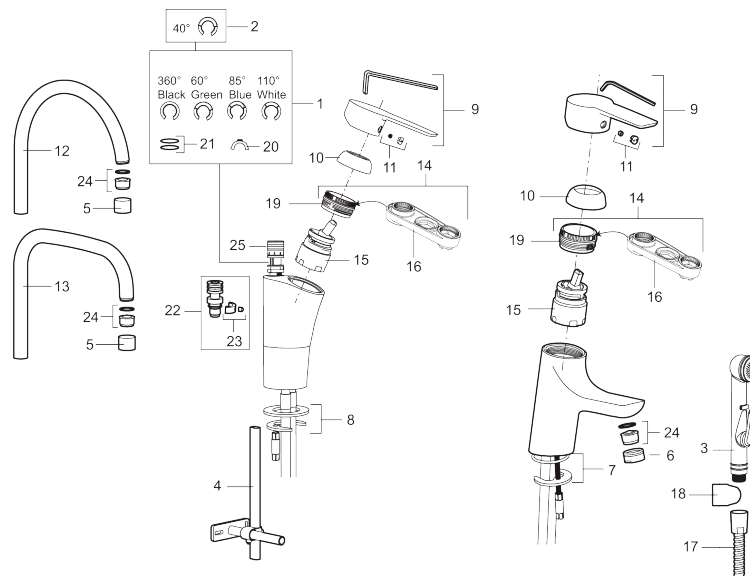

Art.no.: 242101 NRF-nummer: 4290174 Flow 3 bar: 7,7 l/m
Utførende: Krom

Unike funksjoner

Tilbakeslagssikring

- Mykstengende
- ESS (Energisparesystem)
- Vannmengdebegrenser og temperatursperre
- Mora Eco vannbesparende strålesamler
- Svingbar tut sperre 60°, 85°, 110° eller 360°
- Fleksible Soft PEX®-rør med 3/8" mutter
- For hull i benk Ø32-37 mm

PRODUKTBESKRIVNING

MORA CERA K5 kjøkkenbatteri

Mora Cera - et opplagt valg hvis du er ute etter et produkt som er robust, energieffektivt og med mange smarte funksjoner. Design og funksjon er utformet slik at kranen er ekstra brukervennlig, den passer derfor til hele familien. Innebygde energisparefunksjoner som sparer vann og energi har positiv effekt på miljøet.

Art.no.: 242101

NRF-nummer: 4290174

Reservedelsliste

NR.	ART. NO.	NRF-NUMMER	BESKRIVELSE
1	209524.AE	4294111	Pakningssett med sperreringer
2	209543.AE		Sperring 40°
3	S600206	4305294	Selvstengende hånddusj, krom
4	409340.AE		Stabiliseringsatts
5	131410.AE		Hylse for strålesamler, M22 innv
6	131413.AE		Hylse for strålesamler, M24 utv. 13 mm
7	409387.AE	4294118	Monteringstilbehør for servantbatterier
8	409388.AE	4294119	Monteringstilbehør for kjøkkenbatteri
9	409600.AE		Spak, komplett
10	409391.AE	4294122	Dekkhylse, krom
11	409392.AE	4294123	Merkeplugg og skrue
12	409395.AE	4294125	Utløpstut, K5-modell, krom
13	409396.AE	4294126	Utløpstut, K7-modell, krom
14	409393.AE	4294124	Innsatsmutter inkl serviceverktøy