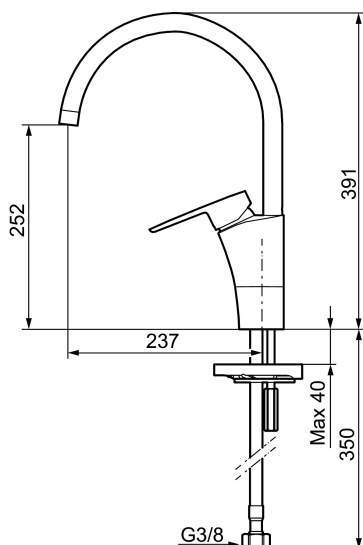

Art.no.: 242101 NRF-nummer: 4290174 Flow 3 bar: 7,7 l/m
Utførende: Krom

Unike funksjoner

Tilbakeslagssikring

- Mykstengende
- ESS (Energisparesystem)
- Vannmengdebegrenser og temperatursperre
- Mora Eco vannbesparende strålesamler
- Svingbar tut sperre 60°, 85°, 110° eller 360°
- Fleksible Soft PEX®-rør med 3/8" mutter
- For hull i benk Ø32-37 mm

Art.no.: 242101

NRF-nummer: 4290174

Reservedelsliste

NR.	ART. NO.	NRF-NUMMER	BESKRIVELSE
1	209524.AE	4294111	Pakningssett med sperreringer
2	209543.AE		Sperring 40°
3	S600206	4305294	Selvstengende hånddusj, krom
4	409340.AE		Stabiliseringsatts
5	131410.AE		Hylse for strålesamler, M22 innv
6	131413.AE		Hylse for strålesamler, M24 utv. 13 mm
7	409387.AE	4294118	Monteringstilbehør for servantbatterier
8	409388.AE	4294119	Monteringstilbehør for kjøkkenbatteri
9	409600.AE		Spak, komplett
10	409391.AE	4294122	Dekkhylse, krom
11	409392.AE	4294123	Merkeplugg og skrue
12	409395.AE	4294125	Utløpstut, K5-modell, krom
13	409396.AE	4294126	Utløpstut, K7-modell, krom
14	409393.AE	4294124	Innsatsmutter inkl serviceverktøy

NR.	ART. NO.	NRF-NUMMER	BESKRIVELSE
15	409403.AE		Innsats ESS, inkl. serviceverktøy
16	891096.AE	4294142	Serviceverktøy
17	S600207		Høytrykkslange, lengde 1,5 m, krom
18	130732.AE	4294741	Hånddusjholder, Krom
19	439060.AE		Innsatsmutter
20	309519.AE		Sperrebrikke, 2 pakk (sort/grå)
21	708843.AE		O-ring (15,54 x 2,62), 2 stk
22	109016.AE		Tutnippel for fast tut, komplett
23	139595.AE		Stoppskrue med sperresegment
24	132205.AE		Innsats strålesamler 5 l/min ved 2–6 bar
24	131394.AE		Innsats strålesamler, 7–9 l/min ved 3 bar
24	132408.AE		Innsats strålesamler 8 l/min ved 2–6 bar
25	S600018		Tutnippel, komplett