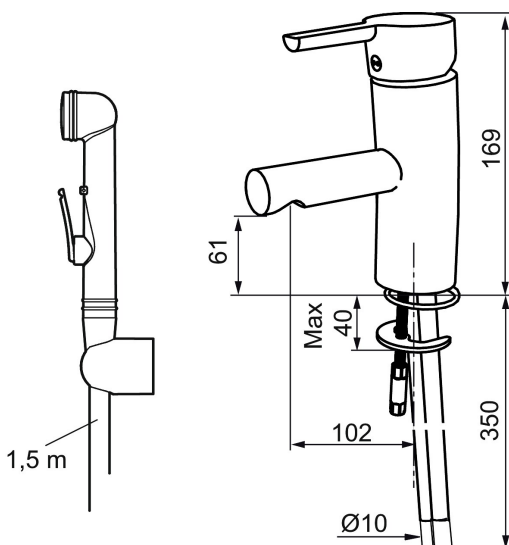

## Etgrepsarmatur, Mora MMIX B5 Sanette

Mora MMIX kombinerer et formsmukt og ergonomisk design med et energieffektivt indre. Designet er præget af en kærtegnende bølgede geometri og formidler en tidløs og sammenhængende stil gennem hele serien. Vores unikke miljøkoncept EcoSafe™ ligger til grund for udviklingsarbejdet og bidrager til et lavt energiforbrug og langsigtede miljøhensyn.

Artikel-nummer:  
733005.CA

VVS:  
703870304

Flow 3 bar: 6,8  
l/m

Beskrivelse: Krom, konstant flow ved 2-6 bar, tilslutning Ø10

### Tilbageløbssikring

- Til håndvask.
- Med selvlukkende håndbruser, ophæng og 1500 mm slange.
- 102 mm fremspring.
- ESS (Energy Saving System)
- Soft Closing og keramisk kartusche.
- Indbygget temperatur- og flowbegrænser.
- Flexible tilslutningslanger.
- Godkendt af Svenska Reumatikerförbundet.
- Lead Free (blyfri).
- Kontraventiler.
- Hulmål Ø33,5-37 mm.
- **5 års trykgaranti.**