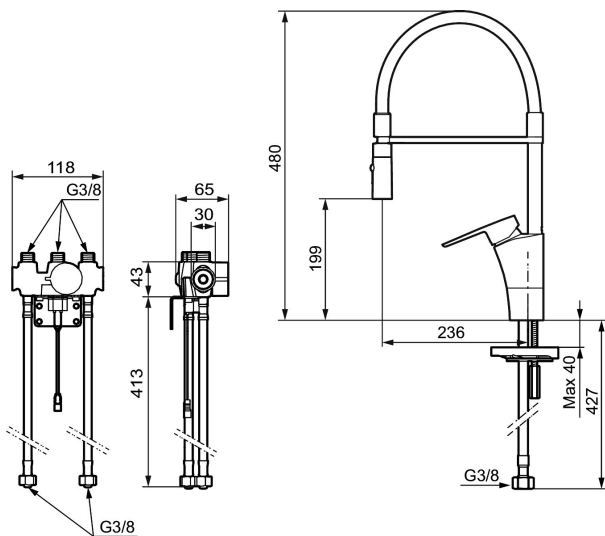

Ainutlaatuiset ominaisuudet

Mora Cera Duo Miniprofi

Tuote-nro: 242402 Flow 3 bar: 9,1 l/m

Kuvaus: Kromattu, paristokäyttöinen (sis.pariston)

- ESS-energiansäästötoiminto
- Yhdistetty keittiöhana ja esihuuhtelulaite
- Lämpötilan ja virtaaman esisäättö
- Keraaminen säätökasetti: pitkä käyttöikä ja pehmeä sulkeutuminen
- Juoksuputken rajoitus valittavissa 60°, 85°, 110° tai 360° (rajoitinsarja 60° tai 110° mukaan)
- Ajustettu huuhtelu - turvallinen sulkeutuminen estää tulvimisen
- Voidaan sulkea 5 min. ajaksi (esim. siivouksen ajaksi)
- Alhainen virrankulutus takaa paristolle pitkän toiminta-ajan
- Tunnistin IP67
- Ääniluokka 1

Asennus:

- Automaattinen tunnistimen kalibrointi
- Kaiki mallit voidaan muuttaa paristokäyttöisestä (6V) verkkovirralla (12V AC/DC)
- Verkkovirralla vaihdettaessa tarvitaan adapterisarja S600147
- Joustavat Soft PEX®- liitosletkut 3/8" liitosmutterilla
- Asennusreikä Ø34-37 mm