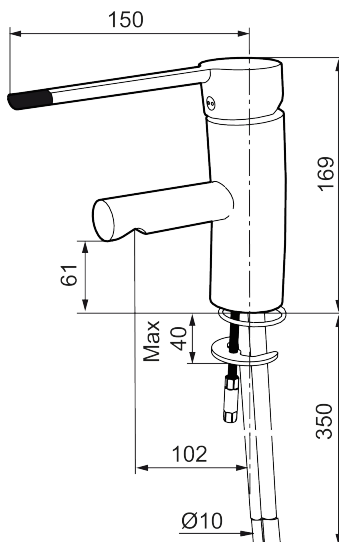

MORA MMIX B5 care tvättställsblandare

Mora MMIX kombinerar en formskön och ergonomisk design med en energieffektiv insida. Designen präglas av en smekamt böljande geometri och förmedlar en tidlös och sammanhängande stil över hela serien. Vårt unika miljökoncept EcoSafe™ ligger till grund för utvecklingsarbetet och bidrar till låg energiförbrukning och långsiktig miljöhänsyn.

Art.nr: 733010.CA RSK: 8318152 Flöde 3 bar: 4,7 l/min
Utförande: Krom, ansl. slät ände Ø10 mm

Unika egenskaper

Skyddsmodul 

- ESS (energisparsystem)
- Mjukstängning med keramisk tätning
- Omställbar flödesbegränsning och temperaturspär
- Eco (energi- och vattenbesparande konstantflödesstrålsamlare)
- Flexibla anslutningsrör i metallomspunnen Soft PEX®
- Godkänd av reumatikerförbundet
- Lead Free (blyfri)
- Hålmått Ø33,5-37 mm

Art.nr: 733010.CA

RSK: 8318152

Reservdelslista

NR.	ART.NR	RSK	BESKRIVNING
1	209524.AE	8346915	Spärrsegment
2	209543.AE	8346916	Spärrsegment 40°
3	S600206	8233049	Självstängande handdusch, krom
4	409340.AE	8531598	Stabiliseringssats
5	409380.AE	8281496	Strålsamlare M22 inv., ledbar, 7–9 l/min vid 3 bar
6	131415.AE	8281512	Hylsa M24 utv., 15 mm, krom
7	409382.AE	8242282	Strålsamlare M21,5 utv., 7–9 l/min vid 3 bar
7	409385.AE	8242292	Strålsamlare M21,5 utv., 5 l/min vid 2-6 bar
7	S600228		Strålsamlare M21,5 utv., 3 l/min vid 2-6 bar
8	131410.AE	8281509	Hylsa M22 inv.
9	409387.AE	8346912	Fästdetaljer, tvätt
10	409388.AE	8346914	Fästdetaljer
11	409389.AE	8344867	Spak, komplett