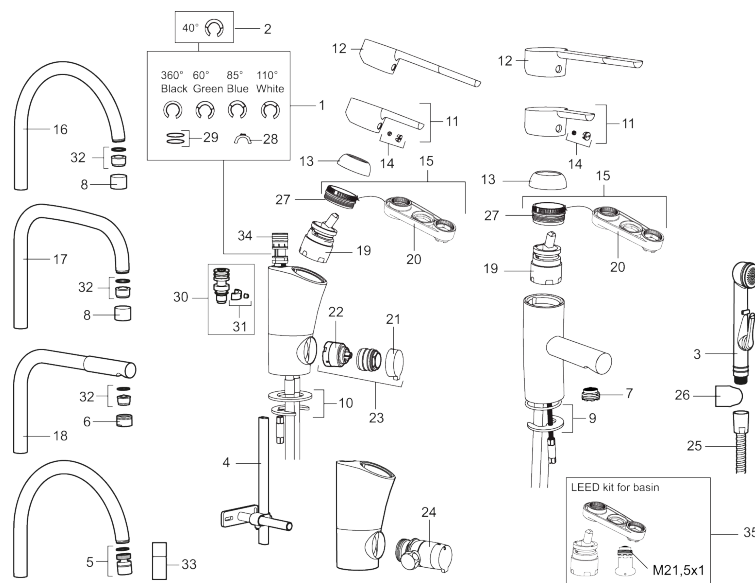

Art.nr: 733010.CA RSK: 8318152 Flöde 3 bar: 4,7 l/min
Utförande: Krom, ansl. slät ände Ø10 mm

Unika egenskaper

Skyddsmodul 

- ESS (energisparsystem)
- Mjukstängning med keramisk tätning
- Omställbar flödesbegränsning och temperaturspär
- Eco (energi- och vattenbesparande konstantflödesstrålsamlare)
- Flexibla anslutningsrör i metallomspunnen Soft PEX®
- Godkänd av reumatikerförbundet
- Lead Free (blyfri)
- Hålmått Ø33,5-37 mm

Art.nr: 733010.CA

RSK: 8318152

Reservdelslista

NR.	ART.NR	RSK	BESKRIVNING
1	209524.AE	8346915	Spärrsegment
2	209543.AE	8346916	Spärrsegment 40°
3	S600206	8233049	Självstängande handdusch, krom
4	409340.AE	8531598	Stabiliseringssats
5	409380.AE	8281496	Strålsamlare M22 inv., ledbar, 7–9 l/min vid 3 bar
6	131415.AE	8281512	Hylsa M24 utv., 15 mm, krom
7	409382.AE	8242282	Strålsamlare M21,5 utv., 7–9 l/min vid 3 bar
7	409385.AE	8242292	Strålsamlare M21,5 utv., 5 l/min vid 2-6 bar
7	S600228		Strålsamlare M21,5 utv., 3 l/min vid 2-6 bar
8	131410.AE	8281509	Hylsa M22 inv.
9	409387.AE	8346912	Fästdetaljer, tvätt
10	409388.AE	8346914	Fästdetaljer
11	409389.AE	8344867	Spak, komplett