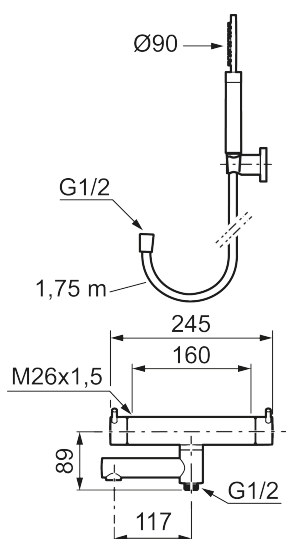

INXX II badkarsblandare

Med en tålig mattgrå nyans och handduschen stora, runda munstycke skapar blandaren en estetisk känsla, samtidigt som den ger förutsättningarna för ett vilsamt bad. INXX II är serien som erbjuder en vattenupplevelse i världsklass i form av en jämn temperatur, hög komfort och ett starkt skydd mot skällning. Blandaren är testad och godkänd utifrån de byggregler som finns och är energieffektiv, vilket innebär att den ger en lägre vatten- och energiförbrukning utan att ge avkall på komforten.

Om serien

INXX II är en elegant och tidlös serie i en palett av noga utvalda nyanser. Kombinationen av hög kvalitet, sober design och skön komfort gör den till den ultimata serien.

Art.nr: 270000.44 RSK: 8362156 Flöde 3 bar: 20,0 l/min

Utförande: Mattgrå, 160 c/c

- Med handdusch, upphängare och metallomspunnen slang 1750 mm, PVC- och BPA-fri innerslang
- Utloppspip med inbyggd omkastare
- Tryckbalanserad termostatsinsats
- Säkerhetsspärr 38°
- Eco-stopp
- Piputsprång med väggbricka 173 mm
- Återströmningsskydd enligt EU-standard SS-EN 1717