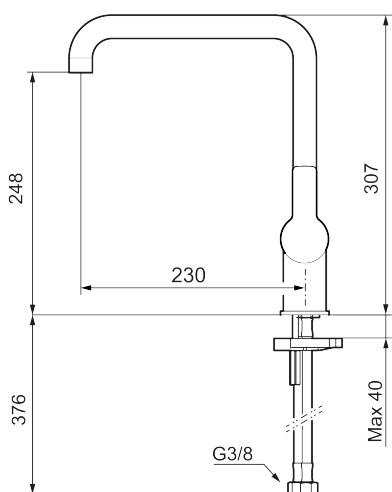

LYNX sharp köksblandare

Köksblandare med djärvt uttryck som tillför djup och närvaro i din inredning. Blandaren finns i mattsvart eller krom och är lika funktionell som den är estetiskt tilltalande.

Art.nr: 344051.LD4 RSK: 8312221 Flöde 3 bar: 4,8 l/min

Utförande: Krom, LEED/BREEAM-anpassad

- Inbyggd, lätt omställbar flödesbegränsning och temperaturspär
- Flexibla anslutningsrör i metallomspunnen Soft PEX®, lekande G3/8
- Svängbar pip 60°, 85°, 110° eller 360°
- Lead Free (blyfri)
- Ljudklass 1
- Hålmått Ø34-37 mm