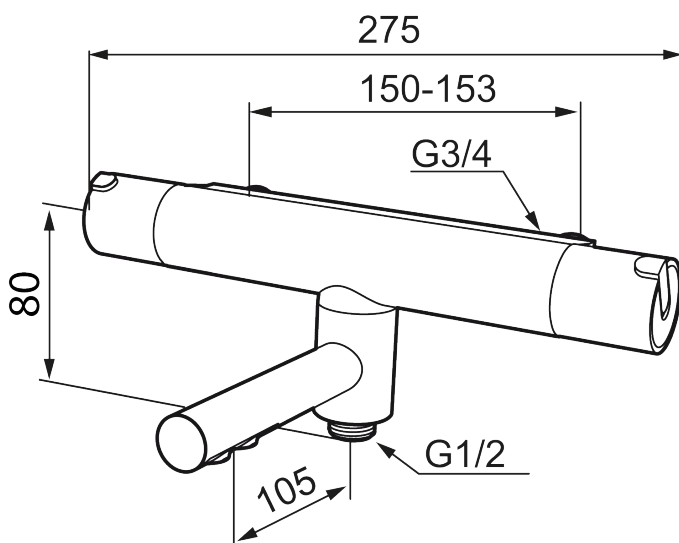

MORA REXX T5 badkarsblandare

Mora Rexx är essensen av skandinavisk design och funktionalitet. Serien är minimalistisk och med enkelheten i fokus. Dess precision är dess innovation. När tradition och hantverk samsas med moderna tillverkningsmetoder och inspirerande formgivning, blir resultatet Mora Rexx. Här i form av en vacker badkarsblandare med världsledande funktionalitet för säkerhet och komfort.

Art.nr: 707010 RSK: 8344027

Utförande: Krom, 150 c/c

Unika egenskaper

Skyddsmodul 

- **OBS! 150 c/c**
- Utloppspip med inbyggd omkastare
- Kompenserar temperatur- och tryckvariationer
- Säkerhetsspärr 38°
- Eco-stopp
- Piputsprång med väggbricka 182 mm
- Ansl. inv. G3/4
- Återströmningsskydd enligt EU-standard SS-EN 1717

PRODUKTBESKRIVNING

MORA REXX T5 badkarsblandare

Mora REXX är essensen av skandinavisk design och funktionalitet. Serien är minimalistisk och med enkelheten i fokus. Dess precision är dess innovation. När tradition och hantverk samsas med moderna tillverkningsmetoder och inspirerande formgivning, blir resultatet Mora REXX. Här i form av en vacker badkarsblandare med världsledande funktionalitet för säkerhet och komfort.

NR.	ART.NR	RSK	BESKRIVNING
14	409659.AE	8187025	Utloppsnyppel M18x1xG1/2
15	129154.AE	8295332	Spärring
16	209494.AE	8314141	Nippel, till badkarsblandare
17	129380.AE	8345651	Backventil (2 st), 160 c/c