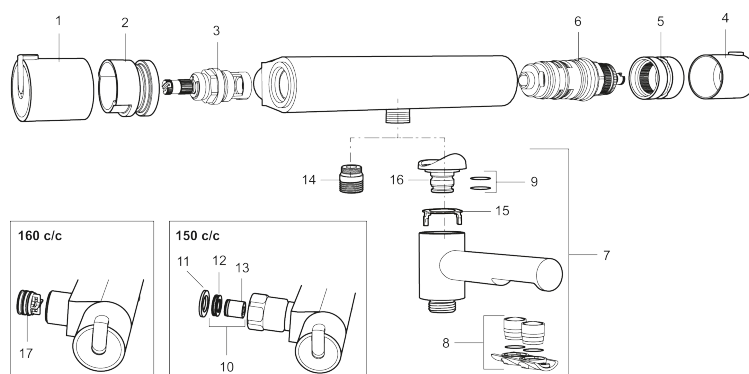

Art.nr: 707010 RSK: 8344027

Utförande: Krom, 150 c/c

Unika egenskaper

Skyddsmodul 

- **OBS! 150 c/c**
- Utloppspip med inbyggd omkastare
- Kompenserar temperatur- och tryckvariationer
- Säkerhetsspärr 38°
- Eco-stopp
- Piputsprång med väggbricka 182 mm
- Ansl. inv. G3/4
- Återströmningsskydd enligt EU-standard SS-EN 1717

PRODUKTBESKRIVNING

MORA REXX T5 badkarsblandare

Mora REXX är essensen av skandinavisk design och funktionalitet. Serien är minimalistisk och med enkelheten i fokus. Dess precision är dess innovation. När tradition och hantverk samsas med moderna tillverkningsmetoder och inspirerande formgivning, blir resultatet Mora REXX. Här i form av en vacker badkarsblandare med världsledande funktionalitet för säkerhet och komfort.

Art.nr: 707010

RSK: 8344027

Reservdelstlista

NR.	ART.NR	RSK	BESKRIVNING
1	209511.AE	8345176	Mängdvred, krom
1	209511.0011AE	8345177	Mängdvred, krom/svart
2	209513.AE	8346508	Stoppring, mängdvred
3	708467.AE	8345124	Överstykke
4	209510.AE	8345163	Temperaturvred, krom
4	209510.0011AE	8345164	Temperaturvred, krom/svart
5	209512.AE	8346507	Stoppring, temperaturvred
6	708468.AE	8345130	Termostatsinsats
7	209515	8344849	Utloppspip för ombyggnad av duschblandare, krom
7	209515.0011	8344850	Utloppspip för ombyggnad av duschblandare, krom/svart
8	209516.AE	8242291	Strålsamlarkit, krom
8	209516.0011AE	8242295	Strålsamlarkit, krom/svart
9	209519.AE	8938340	O-ringar
10	708338.AE		Backventil (2 st), 150 c/c
11	709339.AE	8938274	Packning 24/15x2, 2-pack
12	708080.AE		Silhållare, 150 c/c
13	139465.AE	8186872	Patronbackventil, 150 c/c

NR.	ART.NR	RSK	BESKRIVNING
14	409659.AE	8187025	Utloppsnyppel M18x1xG1/2
15	129154.AE	8295332	Spärring
16	209494.AE	8314141	Nippel, till badkarsblandare
17	129380.AE	8345651	Backventil (2 st), 160 c/c