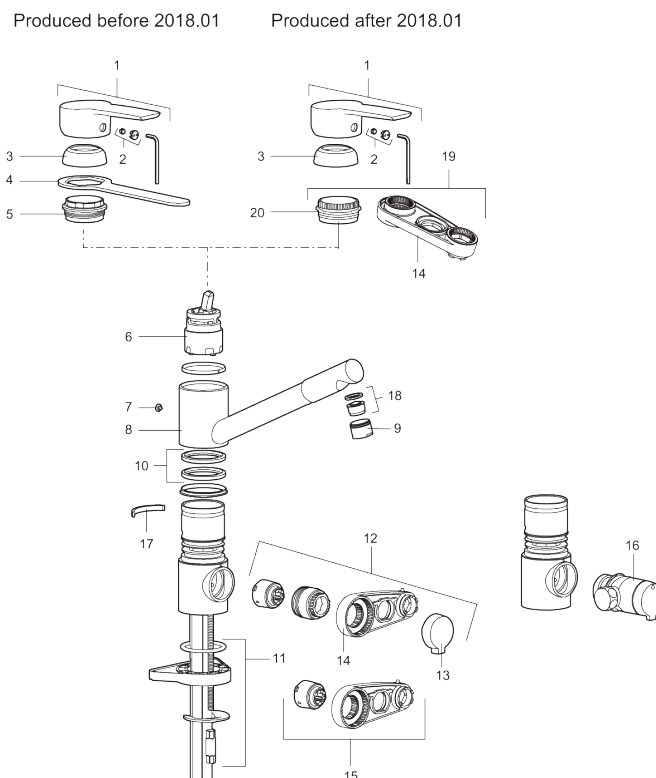

Art.nr: 245031 RSK: 8318203 Flöde 3 bar: 9,8 l/min

Utförande: Krom, ansl. lekande G3/8

Unika egenskaper

Skyddsmodul **AA**

- ESS (energisparsystem)
- Mjukstängning med keramisk tätning
- Omställbar flödesbegränsning och temperaturspär
- Eco (energi- och vattenbesparande strålsamlare)
- Flexibla anslutningsrör i metallomspunnen Soft PEX®
- Svängbar pip 110°
- Med diskmaskinsavstängning. Omställbar mellan KV och VV, inställd på KV
- Hålmått Ø34-37 mm

Art.nr: 245031

RSK: 8318203

Reservdelslista

NR.	ART.NR	RSK	BESKRIVNING
1	409600.AE	8345186	Spak, komplett
2	409392.AE	8344866	Färgmarkering och fästskruv
3	409391.AE	8344865	Täckhylsa
5	409610.AE	8241743	Fästnippel för insats
6	S600273	8387230	Keramikinnsats med serviceverktyg, kallstart (grön ring)
7	409611.AE	8241744	Stoppskruv
8	409685	8242427	Pip, komplett med strålsamlare
9	131417.AE	8281513	Hylsa M24 utv., 17 mm
10	S600301	8387255	Tätningringar, 2-pack
11	409457.AE		Fästdetaljer, för blandare utan DM
11	409458.AE		Fästdetaljer, för blandare med DM