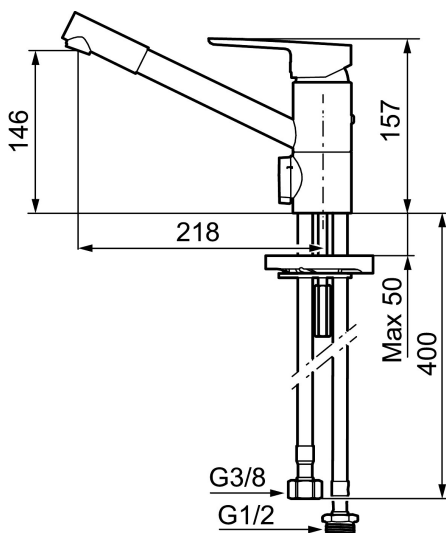

Art.nr: 245031 RSK: 8318203 Flöde 3 bar: 9,8 l/min

Utförande: Krom, ansl. lekande G3/8

Unika egenskaper

Skyddsmodul **AA**

- ESS (energisparsystem)
- Mjukstängning med keramisk tätning
- Omställbar flödesbegränsning och temperaturspär
- Eco (energi- och vattenbesparande strålsamlare)
- Flexibla anslutningsrör i metallomspunnen Soft PEX®
- Svängbar pip 110°
- Med diskmaskinsavstängning. Omställbar mellan KV och VV, inställd på KV
- Hålmått Ø34-37 mm

Art.nr: 245031

RSK: 8318203

Reservdelslista

NR.	ART.NR	RSK	BESKRIVNING
1	409600.AE	8345186	Spak, komplett
2	409392.AE	8344866	Färgmarkering och fästskruv
3	409391.AE	8344865	Täckhylsa
5	409610.AE	8241743	Fästnippel för insats
6	S600273	8387230	Keramikinnsats med serviceverktyg, kallstart (grön ring)
7	409611.AE	8241744	Stoppskruv
8	409685	8242427	Pip, komplett med strålsamlare
9	131417.AE	8281513	Hylsa M24 utv., 17 mm
10	S600301	8387255	Tätningringar, 2-pack
11	409457.AE		Fästdetaljer, för blandare utan DM
11	409458.AE		Fästdetaljer, för blandare med DM