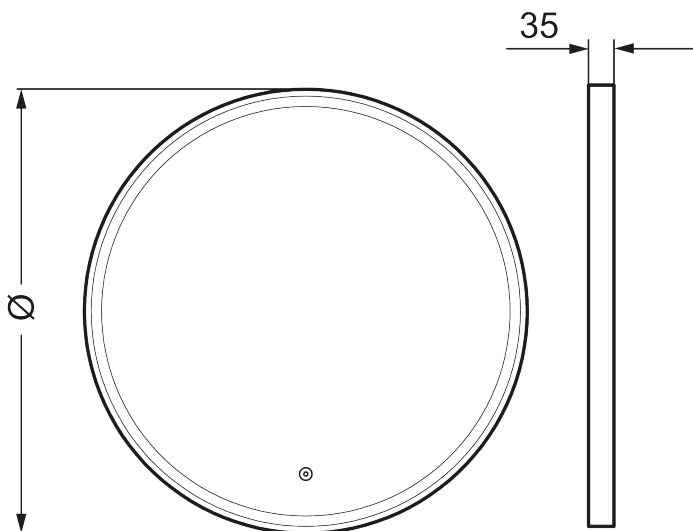

Unika egenskaper

MORA SOLO I

Solo I har en snygg ram i mattsvart aluminium som omsluter en LED-list och höjer standarden på hela badrummet. Spegeln är skyddad mot imma och har en enkel och självklar design.

Om serien

Elegant formad spegel med en ram som vidrörs för att styra bakgrundsbelysningen.

Art.nr: 953101.12 RSK: 8879840

Utförande: Ø700 mm

- Svart aluminiumram
- Energieffektiv LED-belysning
- Kopparfritt glas med säkerhetsfilm
- Imskydd
- Touch av/på
- 6 400 K
- IP 44-certifierad, CE-märkt
- Utbyggnadsmått från vägg: 35 mm