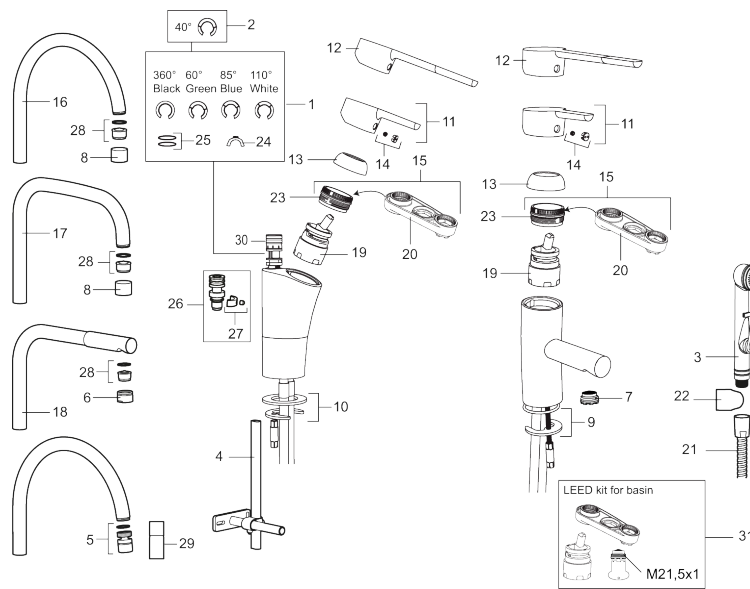

Art.nr: 732050.TT RSK: 8311378

Utförande: Krom, med plusflöde, ansl. lekande G3/8

Unika egenskaper

Skyddsmodul **AA**

- BVB ID 54013
- ESS (energisparsystem)
- Mjukstängning med keramisk tätning
- Omställbar flödesbegränsning och temperaturspär
- Eco (energi- och vattenbesparande strålsamlare)
- Flexibla anslutningsrör i metallomspunnen Soft PEX®
- Svängbar pip 60°, 85°, 110° eller 360°
- Godkänd av reumatikerförbundet
- Lead Free (blyfri)
- Hålmått Ø32-37 mm

Art.nr: 732050.TT

RSK: 8311378

Reservdelslista

NR.	ART.NR	RSK	BESKRIVNING
	37885000	8594518	Planpackning t Soft PEX®-rör 3/8, 10-pack
1	S600299	8387254	Spärsegment och låsring
2	209543.AE	8346916	Spärsegment 40°
3	S600206	8233049	Självstängande handdusch, krom
4	S600308	8387263	Stabiliseringsstag
5	S600314	8280068	Strålsamlare M22 inv., ledbar, 7–9 l/min vid 3 bar
6	131415.AE	8281512	Hylsa M24 utv., 15 mm, krom
7	S600312	8280067	Strålsamlare M21,5 utv., 7–9 l/min vid 3 bar
7	409385.AE	8242292	Strålsamlare M21,5 utv., 5 l/min vid 2-6 bar
7	S600228		Strålsamlare M21,5 utv., 3 l/min vid 2-6 bar
7	409429.AE		Strålsamlare M21,5 utv., 9-11 l/min vid 3 bar
8	131410.AE	8281509	Hylsa M22 inv.
9	S600160	8387096	Monteringssats, tvättställsblandare
10	S600159	8387097	Monteringssats, köksblandare