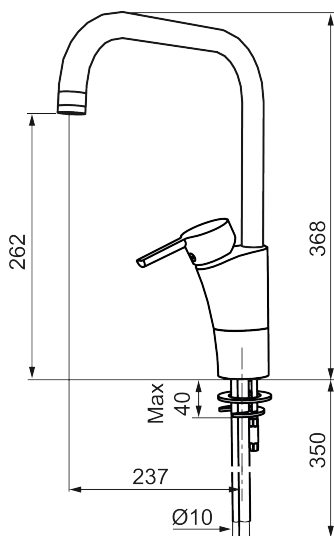

Art.nr: 732050.TT RSK: 8311378

Utförande: Krom, med plusflöde, ansl. lekande G3/8

Unika egenskaper

Skyddsmodul **AA**

- BVB ID 54013
- ESS (energisparsystem)
- Mjukstängning med keramisk tätning
- Omställbar flödesbegränsning och temperaturspär
- Eco (energi- och vattenbesparande strålsamlare)
- Flexibla anslutningsrör i metallomspunnen Soft PEX®
- Svängbar pip 60°, 85°, 110° eller 360°
- Godkänd av reumatikerförbundet
- Lead Free (blyfri)
- Hålmått Ø32-37 mm

Art.nr: 732050.TT

RSK: 8311378

Reservdelslista

NR.	ART.NR	RSK	BESKRIVNING
	37885000	8594518	Planpackning t Soft PEX®-rör 3/8, 10-pack
1	S600299	8387254	Spärsegment och låsring
2	209543.AE	8346916	Spärsegment 40°
3	S600206	8233049	Självstängande handdusch, krom
4	S600308	8387263	Stabiliseringsstag
5	S600314	8280068	Strålsamlare M22 inv., ledbar, 7–9 l/min vid 3 bar
6	131415.AE	8281512	Hylsa M24 utv., 15 mm, krom
7	S600312	8280067	Strålsamlare M21,5 utv., 7–9 l/min vid 3 bar
7	409385.AE	8242292	Strålsamlare M21,5 utv., 5 l/min vid 2-6 bar
7	S600228		Strålsamlare M21,5 utv., 3 l/min vid 2-6 bar
7	409429.AE		Strålsamlare M21,5 utv., 9-11 l/min vid 3 bar
8	131410.AE	8281509	Hylsa M22 inv.
9	S600160	8387096	Monteringssats, tvättställsblandare
10	S600159	8387097	Monteringssats, köksblandare