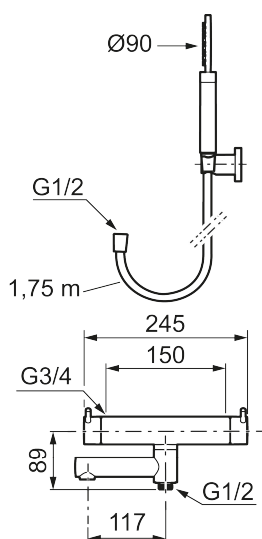

Om serien

INXX II er en elegant og tidløs serie i en palett av nøye utvalgte nyanser. Kombinasjonen av høy kvalitet, stilren design og herlig komfort gjør den til den ultimate serien.

Art.no.: 270100.62 **NRF-nummer:** 4290417 **Flow 3 bar:** 20,0 l/m
Utførende: Børstet messing PVD

Unike funksjoner

Tilbakeslagssikring

- Med hånddusj, hånddusjholder og metallslange 1,75 m, PVC/BPA-fri innerslange
- Trykk- og termostatstyrt
- Svingbar utløpstut som vender kar/dusj
- Med reversibel overdel
- Sperreknapp 38°C
- Eco mengdeknapp
- Med tilbakeslagsventiler etter standard EN 1717
- OBS! Dekkskiver og anslutningskupper bestilles separat