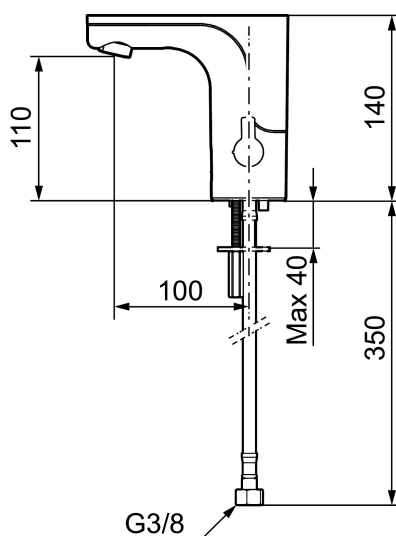

- Med temperaturreb, batteridrift (inkl. batteri).
- Vandalsikker udførelse i metal.
- Eco (Energi- og vandbesparende konstantvandstrømsperlator).
- Begrænset skylletid, forhindrer oversvømmelse.
- Valgfri skylletid, max. 30 sek. ved aktivering af sensor.
- Deaktivering af sensoren i 60 sekunder (bruges f.eks til rengøring).
- Magnetventil med soft closing.
- Lavt strømforbrug - Lang levetid.
- Mulighed for gennemskylning med varmt vand mod legionella.
- IP-sensor, IP67.
- Opfylder EN1717.
- Miljøvenlige materialer, Lead Free (blyfri), Nikkelfri.

Installation:

- Nem installation og service.
- Temperaturen kan låses til en ønsket temperatur, så erstattes grebet af en medfølgende prop.
- Samtlige modeller kan tilpasse til batteridrift 6V eller netdrift 12 V AC/DC.
- Ved netdrift anvendes adapter sæt MA S600147.
- Fleksible tilslutningsslanger i metalflettet Soft-PEX®, G3/8.
- Hulstørrelse: Ø33,5-37 mm.

Indstillinger:

- Justerbar temperaturbegrænsning.
- Mulighed for hygiejneskyl.