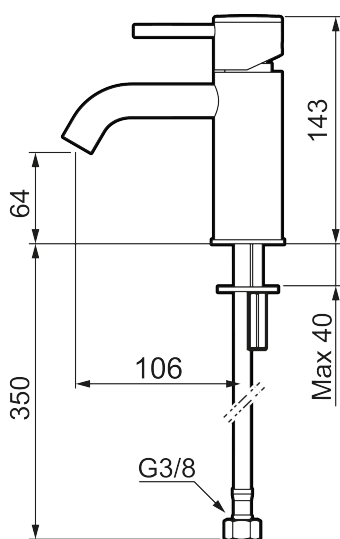

Unike funksjoner

Tilbakeslagssikring 

MORA INXX II soft, small servantbatteri

INXX II servantkran finnes i tre ulike høyder der small er en lav kran som er tilpasset for mindre håndvask. Med en holdbar mattsvart nyanse og servantkranens stilrene form, øker INXX II soft baderommets komfort og gir en følelse av kvalitet og eleganse. Blandebatteriet er testet og godkjent ut fra gjeldende byggeregler og det er energieffektivt, noe som innebærer at man får et lavere vann- og energiforbruk uten å gi avkall på komforten. Bunnventil finnes som tilbehør i samme nyanse.

Om serien

INXX II er en elegant og tidløs serie i en palett av nøye utvalgte nyanser. Kombinasjonen av høy kvalitet, stilren design og herlig komfort gjør den til den ultimate serien.

Art.no.:	NRF-nummer:	Flow 3 bar: 4,5
273001.12CA	4290443	l/m
Utførende: Matt sort		

- Vannmengdebegrenser og temperatursperre
- Fleksible Soft PEX[®]-rør med 3/8" mutter