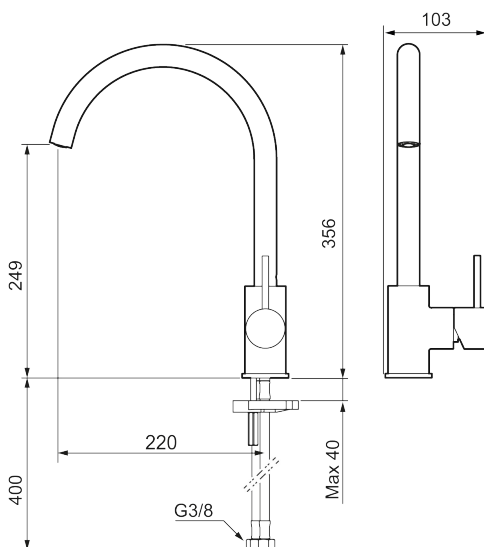

Unika egenskaper

Skyddsmodul 

- Keramisk tätning
- Omställbar flödesbegränsning och temperaturspär
- Eco (energi- och vattenbesparande strålsamlare)
- Flexibla anslutningsrör i metallomspunnen Soft PEX[®], lekande G3/8
- Svängbar pip 60°, 85°, 110° eller 360°
- Hålmått Ø34-37 mm

NR.	ART.NR	RSK	BESKRIVNING
1	409700.76AE	8394075	Spak, komplett, borstad nickel
2	409702.AE	8437059	Keramikinsats
3	S600230		Strålsamlare M21,5 utv., Z
4	S600055		Fästdetaljer
5	209565.AE		Spärrsegment
6	708843.AE	8295357	O-ring (15,54 x 2,62), 2 st
7	409340.AE	8531598	Stabiliseringssats
8	409712.AE	8441027	Utloppspip, krom
8	409712.12AE	8441028	Utloppspip, mattsvart
8	409712.22AE	8441029	Utloppspip, mattvit
8	409712.44AE	8441030	Utloppspip, mattgrå
8	409712.60AE	8441031	Utloppspip, polerad mässing PVD
8	409712.62AE	8441032	Utloppspip, borstad mässing PVD
8	409712.76AE	8441033	Utloppspip, borstad nickel
9	409713.AE	8441034	Utloppspip, krom
9	409713.12AE	8441035	Utloppspip, mattsvart
9	409713.22AE	8441036	Utloppspip, mattvit
9	409713.44AE	8441037	Utloppspip, mattgrå
9	409713.60AE	8441038	Utloppspip, polerad mässing PVD
9	409713.62AE	8441039	Utloppspip, borstad mässing PVD
9	409713.76AE	8441040	Utloppspip, borstad nickel
10	S600231		Pipnippel, komplett