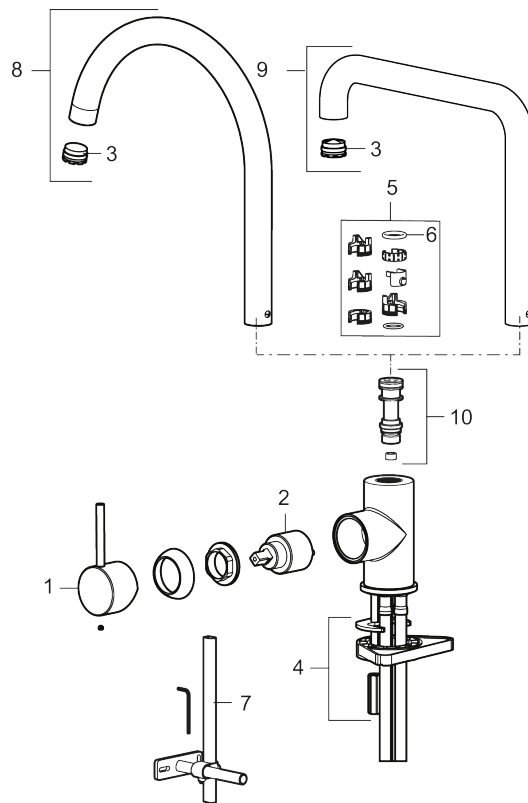

PRODUKTBeskrivning

MORA INXX II soft köksblandare

Med den eleganta hållbara nyansen borstad mässing och kökskranens mjuka formspråk bidrar INXX II soft till ett lyxigt och elegant kök. Blandaren är testad och godkänd utifrån de byggregler som finns och är energieffektiv, vilket innebär att den ger en lägre vatten- och energiförbrukning utan att ge avkall på komforten.

Om serien

INXX II är en elegant och tidlös serie i en palett av noga utvalda nyanser. Kombinationen av hög kvalitet, sober design och skön komfort gör den till den ultimata serien.

Art.nr: 272101.62CA

RSK: 8311265

Reservdelslista

NR.	ART.NR	RSK	BESKRIVNING
1	409700.AE	8394069	Spak, komplett, krom
1	409700.12AE	8394070	Spak, komplett, mattsvart
1	409700.22AE	8394071	Spak, komplett, mattvit
1	409700.44AE	8394072	Spak, komplett, mattgrå
1	409700.60AE	8394073	Spak, komplett, polerad mässing PVD
1	409700.62AE	8394074	Spak, komplett, borstad mässing PVD