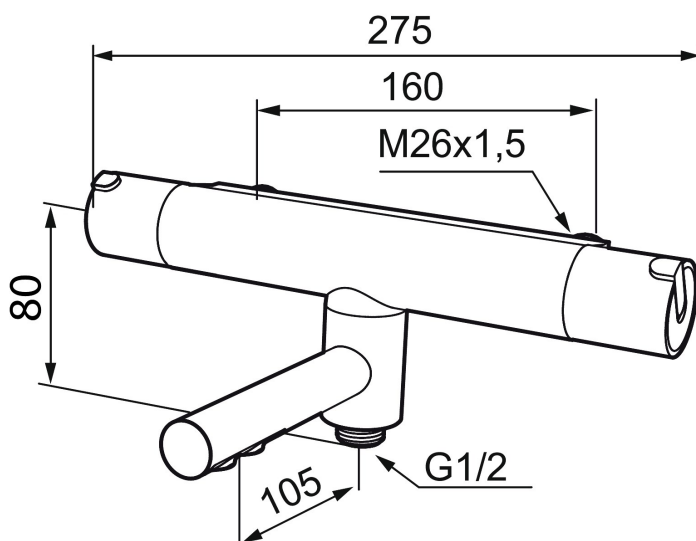

- Utloppspip med inbyggd omkastare
- Kompenserar temperatur- och tryckvariationer
- Säkerhetsspärr 38°
- Eco-stopp
- Piputsprång med väggbricka 168 mm
- Återströmningsskydd enligt EU-standard SS-EN 1717