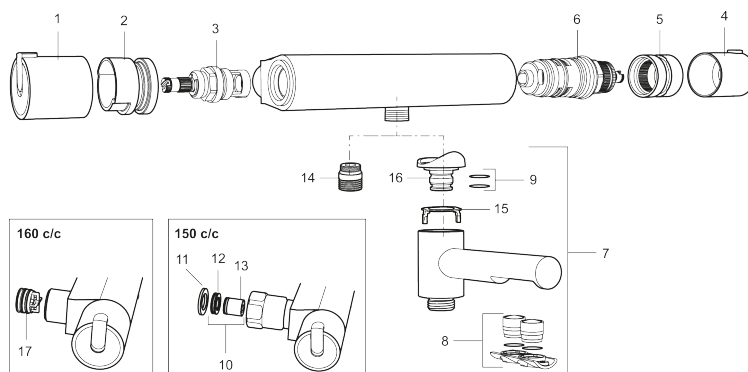

PRODUKTBESKRIVNING

MORA REXX T5 badkarsblandare

Mora REXX är essensen av skandinavisk design och funktionalitet. Serien är minimalistisk och med enkelheten i fokus. Dess precision är dess innovation. När tradition och hantverk samsas med moderna tillverkningsmetoder och inspirerande formgivning, blir resultatet Mora REXX. Här i form av en vacker badkarsblandare med världsledande funktionalitet för säkerhet och komfort.

Art.nr: 707000.0011

RSK: 8344026

Reservdelslista

NR.	ART.NR	RSK	BESKRIVNING
1	209511.AE	8345176	Mängdvred, krom
1	209511.0011AE	8345177	Mängdvred, krom/svart
2	209513.AE	8346508	Stoppring, mängdvred
3	708467.AE	8345124	Överstykke
4	209510.AE	8345163	Temperaturvred, krom
4	209510.0011AE	8345164	Temperaturvred, krom/svart
5	209512.AE	8346507	Stoppring, temperaturvred
6	708468.AE	8345130	Termostatsats
7	209515	8344849	Utloppspip för ombyggnad av duschblandare, krom
7	209515.0011	8344850	Utloppspip för ombyggnad av duschblandare, krom/svart
8	209516.AE	8242291	Strålsamlarkit, krom
8	209516.0011AE	8242295	Strålsamlarkit, krom/svart
9	209519.AE	8938340	O-ringar
10	708338.AE		Backventil (2 st), 150 c/c
11	709339.AE	8938274	Packning 24/15x2, 2-pack
12	708080.AE		Silhållare, 150 c/c
13	139465.AE	8186872	Patronbackventil, 150 c/c
14	409659.AE	8187025	Utloppsnippel M18x1xG1/2