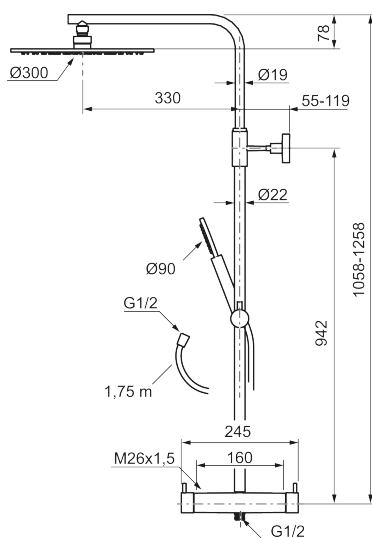

BVB ID: 133984

Består av:

MORA INXX II duschblandare:

- Tryckbalanserad termostatsinsats
- Med reversibelt överstycke
- Säkerhetsspärr 38°
- Eco-stopp
- Återströmningsskydd enligt EU-standard SS-EN 1717

MORA INXX II Shower System:

- Metallomspunnen slang 1750 mm, PVC- och BPA-fri innerslang
- Med antikalksystemet "Easy-Clean"
- Justerbar höjd
- Handdusch 7,5 l/min, taksil 11,3 l/min