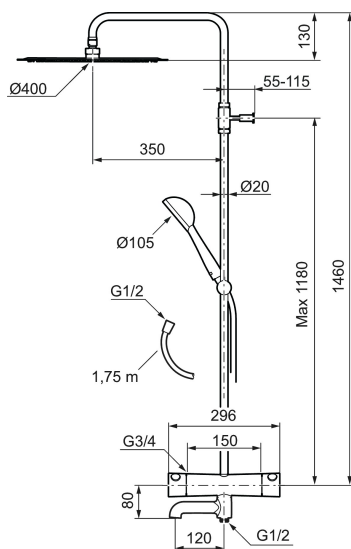

Art.no.: 262100 NRF-nummer: 4294316 Flow 3 bar: 20,0 l/m
Utførende: Krom

Unike funksjoner

- Sikkerhetsbatteri med takdusj
- Trykbalansert termostat
- Svingbar utløpstut som vender kar/dusj
- Eco mengdeknapp
- Sperreknapp 38°C
- Med keramisk reversibel overdel
- Med tilbakeslagsventiler etter standard EN 1717
- Hånddusj med svivel
- Med antikalksystem "Easy Clean"
- Hånddusj 9 l/min og takdusj 20 l/min
- Metallslange 1,75 m, PVC/BPA-fri innerslange
- Dusjstang kan kappes ved behov