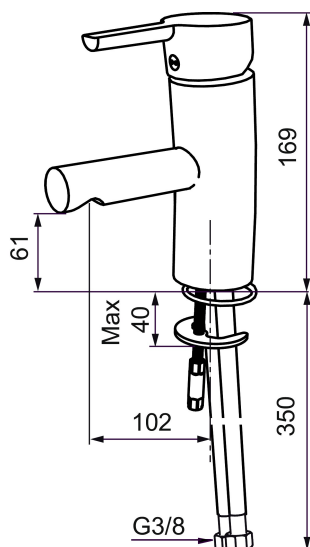

## Etgrebsarmatur, Mora MMIX B5

Mora MMIX kombinerer et formsmukt og ergonomisk design med et energieffektivt indre. Designet er præget af en kærtegende bølgede geometri og formidler en tidløs og sammenhængende stil gennem hele serien. Vores unikke miljøkoncept EcoSafe™ ligger til grund for udviklingsarbejdet og bidrager til et lavt energiforbrug og langsigtede miljøhensyn.

Artikel-nummer: 733001 VVS: 701489204 Flow 3 bar: 8,0 l/m

Beskrivelse: Krom, tilslutning G3/8

- Til håndvask.
- 102 mm fremspring.
- ESS (Energy Saving System)
- Soft Closing og keramisk kartusche.
- Indbygget temperatur- og flowbegrænser.
- Flexible tilslutningsslanger.
- Godkendt af Svenska Reumatikerförbundet.
- Lead Free (blyfri)
- Hulmål Ø33,5-37 mm.
- **5 års trykgaranti.**