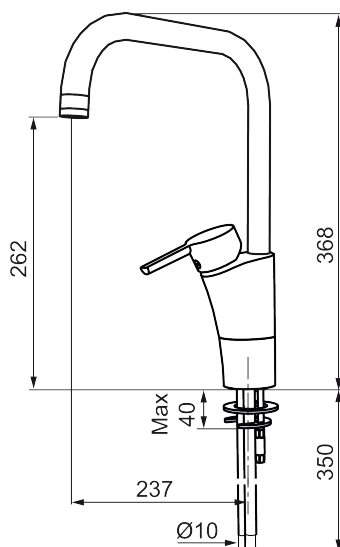

Unikke egenskaber

Tilbageløbssikring

Etgrebsarmatur, Mora MMIX K7

Mora MMIX kombinerer et formsmukt og ergonomisk design med et energieffektivt indre. Designet er præget af en kærtegnende bølgende geometri og formidler en tidløs og sammenhængende stil gennem hele serien. Vores unikke miljøkoncept EcoSafe™ ligger til grund for udviklingsarbejdet og bidrager til et lavt energiforbrug og langsigtede miljøsyn.

Artikel-nummer: 732050.TT VVS: 705909704

Beskrivelse: Krom, med Turbo-Jet funktion, tilslutning G3/8

- Til køkkenvask.
- ESS (Energy Saving System).
- Med høj J-svingtud 60°, 85°, 110° eller 360°.
- 237 mm fremspring.
- Soft Closing og keramisk kartusche.
- Indbygget temperatur- og flowbegrænser.
- Eco (Energi- og vandbesparende perlator).
- Flexible tilslutningsslanger.
- Godkendt af Svenska Reumatikerförbundet.
- Lead Free (blyfri)
- Hulmål Ø32-37 mm.
- 5 års trykgaranti.