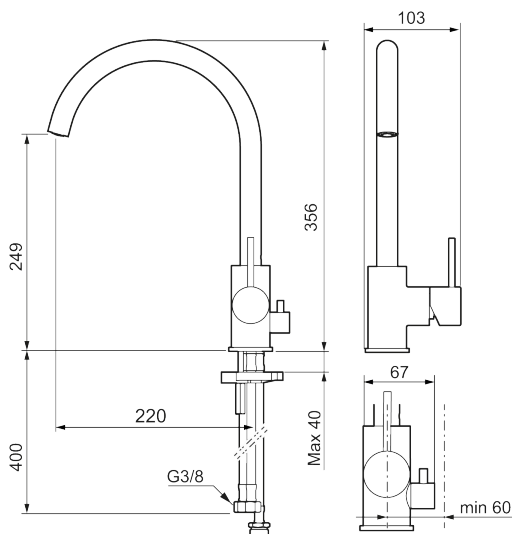

Om serien

INXX II er en elegant og tidløs serie i en palett av nøyte utvalgte nyanser. Kombinasjonen av høy kvalitet, stilren design og herlig komfort gjør den til den ultimate serien.

Art.no.:	NRF-nummer:	Flow 3 bar: 6,0
272151.60CA	4290528	l/m
Utførende: Polert messing PVD		

Unike funksjoner

Tilbakeslagssikring 

- Vannmengdebegrenser og temperatursperre
- Svingbar tut sperre 60°, 85°, 110° eller 360°
- Innebygget avstengning for maskin, innstilt på Kv. OBS! Ikke omstillbar til VV
- Fleksible Soft PEX®-rør med 3/8" mutter
- For hull i benk Ø34-37 mm