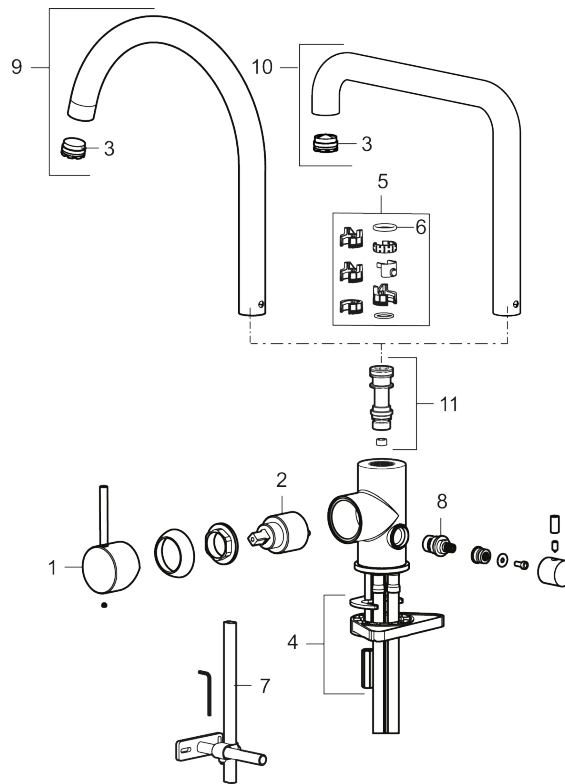

Unike funksjoner

Tilbakeslagssikring 

- Vannmengdebegrenser og temperatursperre
- Svingbar tut sperre 60°, 85°, 110° eller 360°
- Innebygget avstengning for maskin, innstilt på Kv. OBS! Ikke omstillbar til VV
- Fleksible Soft PEX®-rør med 3/8" mutter
- For hull i benk Ø34-37 mm

NRF-nummer: 4290528

Reservedelsliste

NR.	ART. NO.	NRF-NUMMER	BESKRIVELSE
1	409700.AE	4295005	Spak, komplett, krom
1	409700.12AE	4294998	Spak, komplett, matt sort
1	409700.22AE	4294999	Spak, komplett, matt hvit
1	409700.44AE	4295001	Spak, komplett, matt grå
1	409700.60AE	4295002	Spak, komplett, polert messing PVD
1	409700.62AE	4295003	Spak, komplett, børstet messing PVD
1	409700.76AE	4295004	Spak, komplett, børstet nikkell

NR.	ART. NO.	NRF-NUMMER	BESKRIVELSE
2	409702.AE	4295013	Innsats
3	S600230		Strålesamler M21,5 utv., Z
4	S600055		Monteringstilbehør
5	209565.AE		Låsesett for tut
6	708843.AE		O-ring (15,54 x 2,62), 2 stk
7	409340.AE		Stabiliseringsatts
8	409707.AE	4295017	Vaskemaskininnsats
9	409712.AE		Utløpstut, krom
9	409712.12AE		Utløpstut, matt sort
9	409712.22AE		Utløpstut, matt hvit
9	409712.44AE		Utløpstut, matt grå
9	409712.60AE		Utløpstut, polert messing PVD
9	409712.62AE		Utløpstut, børstet messing PVD
9	409712.76AE		Utløpstut, børstet nikkel
10	409713.AE		Utløpstut, krom
10	409713.12AE		Utløpstut, matt sort
10	409713.22AE		Utløpstut, matt hvit
10	409713.44AE		Utløpstut, matt grå
10	409713.60AE		Utløpstut, polert messing PVD
10	409713.62AE		Utløpstut, børstet messing PVD
10	409713.76AE		Utløpstut, børstet nikkel
11	S600231		Tutnippel, komplett