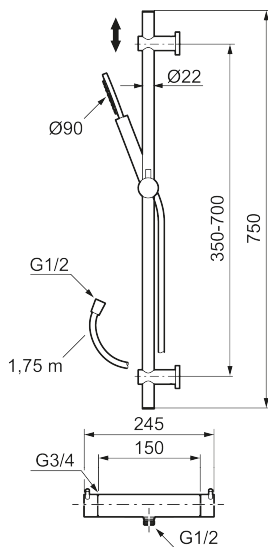

MORA INXX II Shower kit

I en slidstærk, matgrå overflader forener INXX II klassisk design med høj ydeevne og tilbyder en ensartet temperatur, høj komfort og en fremragende beskyttelse mod skoldning. Armaturet er testet og godkendt ud fra det gældende bygningsreglement og er energieffektivt, hvilket indebærer, at det giver et lavere vand- og energiforbrug uden at gå på kompromis med komforten. INXX II er serien, som giver mulighed for en vandoplevelse i verdensklasse.

Om serien

INXX II er en elegant og tidløs serie i en palet af nøje udvalgte overflader. Kombinationen af høj kvalitet, stilfuldt design og vidunderlig komfort gør den til den ypperligste serie.

Artikel-nummer:	VVS:	Flow 3 bar: 7,3
271500.44	722750112	l/m
Beskrivelse: Matgrå		

Bemærk at der ikke medfølger rosetter og forskruninger (se under tilbehør)

Består af:

MORA INXX II termostatarmatur

- Unik tryk- og temperaturstyring.
- Skoldningssikring v/38°C
- Eco stop.

MORA INXX II brusersæt

- Easy Clean.
- Flexible rørholdere med skjulte skruehuller, der kan genbruge eksisterende huller i væggen.
- 1750 mm slange i metal med PVC og BPA fri slange indvendig.
- Slangen opfylder EN 1113.
- Eco (Energi og vandbesparende håndbruser).