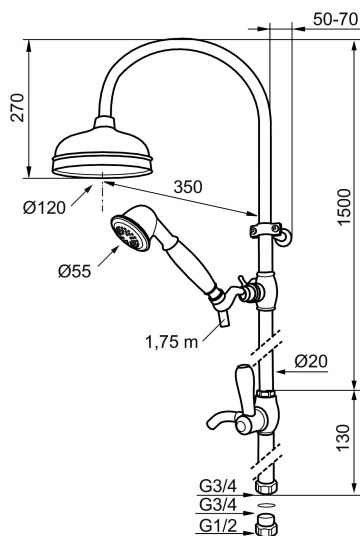

Art.no.: 130265.0065 **NRF-nummer:** 4294814

Utførende: Krom/Gull, G3/4

- Takdusjkopp Ø120 mm
- Metallslange 1,75 m, PVC/BPA-fri innerslange
- Dusjrøret kan kappes ved behov

Unike funksjoner

PRODUKTBESKRIVNING

Art.no.: 130265.0065

NRF-nummer: 4294814

Reservedelsliste

NR.	ART. NO.	NRF-NUMMER	BESKRIVELSE
1	131183	4294776	Dusjkopp 120 mm
2	130802.AE	4294691	Hånddusj, krom
3	139830.ae		Hånddusjholder/glider Ø18, krom
4	139749.AE		Hånddusjholder/glider Ø20, krom
4	139749.0065AE		Hånddusjholder/glider Ø20, krom/gull
5	S600310		Dusjslange, 1,75 m, krom
6	130550.AE		Dusjrørsklammer Ø18–20 mm, L: 50–125 mm
7	139761		Dusjømkafter, komplett, krom
7	139761.0065		Dusjømkafter, komplett, krom/gull