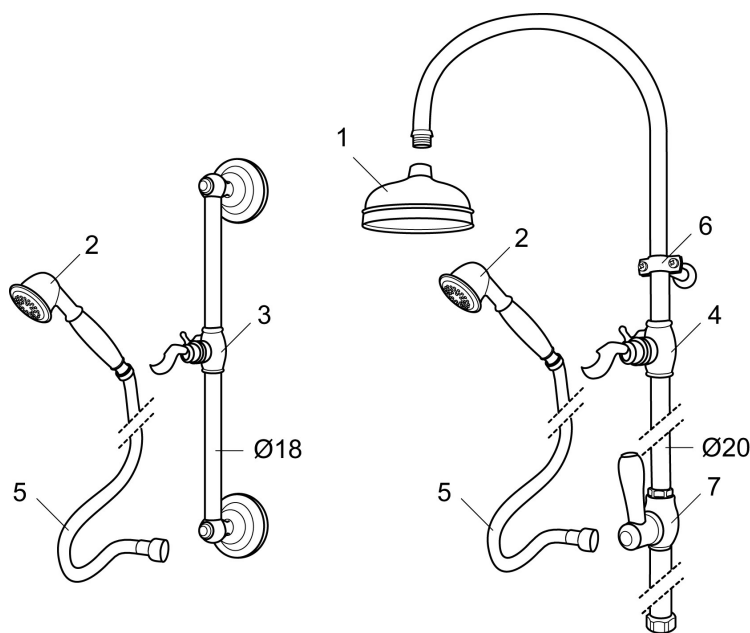

Art.no.: 130265.0065 **NRF-nummer:** 4294814

Utførende: Krom/Gull, G3/4

- Takdusjkopp Ø120 mm
- Metallslange 1,75 m, PVC/BPA-fri innerslange
- Dusjrøret kan kappes ved behov

Unike funksjoner

PRODUKTBESKRIVNING

Art.no.: 130265.0065

NRF-nummer: 4294814

Reservedelsliste

NR.	ART. NO.	NRF-NUMMER	BESKRIVELSE
1	131183	4294776	Dusjkopp 120 mm
2	130802.AE	4294691	Hånddusj, krom
3	139830.ae		Hånddusjholder/glider Ø18, krom
4	139749.AE		Hånddusjholder/glider Ø20, krom
4	139749.0065AE		Hånddusjholder/glider Ø20, krom/gull
5	S600310		Dusjslange, 1,75 m, krom
6	130550.AE		Dusjrørsklammer Ø18–20 mm, L: 50–125 mm
7	139761		Dusjømkafter, komplett, krom
7	139761.0065		Dusjømkafter, komplett, krom/gull