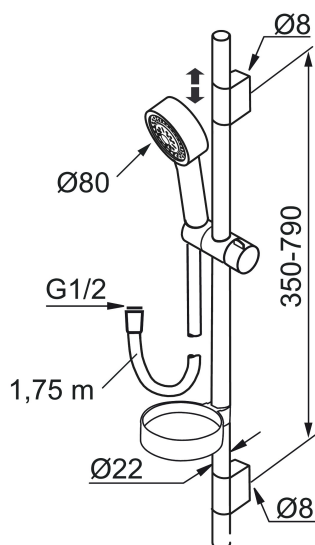

Unika egenskaper