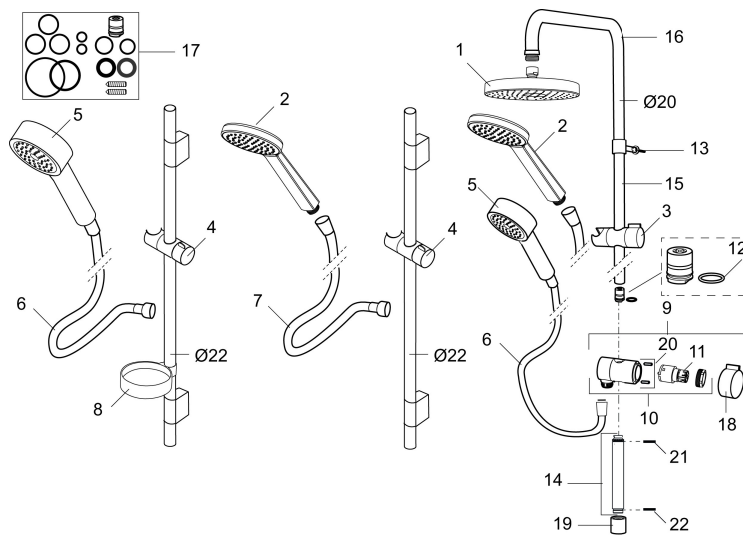

Art.nr: 130310 RSK: 8199188 Flöde 3 bar: 9,0 l/min

Utförande: Krom

- Metallomspunnen slang 1750 mm, PVC- och BPA-fri innerslang
- Med tvålköpp
- Med variabelt c/c-mått för befintliga skruvhål
- Med antikalksystem "Easy-Clean"
- Eco (energi- och vattenbesparande handdusch 9 l/min)

## Reservdelslista

NR.	ART.NR	RSK	BESKRIVNING
	139912.AE	8221715	Distansring för 18, 20 och 22 mm rör, till tvålköpp 409416
1	209544	8180716	Taxsil S5 180 mm, svart silplatta
1	209545	8180717	Taxsil S6 180 mm, fkr silplatta
2	130374	8275308	Handdusch till S6
3	409418.AE	8284740	Gliddel
4	130363.AE	8762730	Gliddel
5	130361	8199196	Handdusch
6	139835.AE	8199159	Metallomspunnen duschslang 1750 mm, krom
7	130365.AE	8251937	Duschslang 1750 mm, silver
8	409416	8185645	Tvålköpp
9	409422	8541659	Duschomkastare, komplett
10	409430.AE	8541683	Duschomkastare (utan ratt)
11	409417.AA	8541628	Insats Mora shower system, butiksförpackad
12	639173.AE	8295314	O-ring (15,1 x 1,6), 2 st

NR.	ART.NR	RSK	BESKRIVNING
13	139906.AE	8180378	Duschrörsklammer 20 mm
14	209549.AE	8180946	Anslutningsrör
15	209548.AE	8180944	Underrör
16	209550.AE	8180947	Överrör
17	409425.AE	8346925	Reservdelspåse till Mora shower system
18	409443.AE	8295326	Vred till omkastare
19	209291.AE	8295321	Övergångsnippel G1/2 - M18x1
20	139812.AE	8295323	Stoppskruv M5x20
21	309246.AE	8295312	O-ring (13,1 x 1,6)
22	609029.AE	8295315	O-ring (16,1 x 1,6)