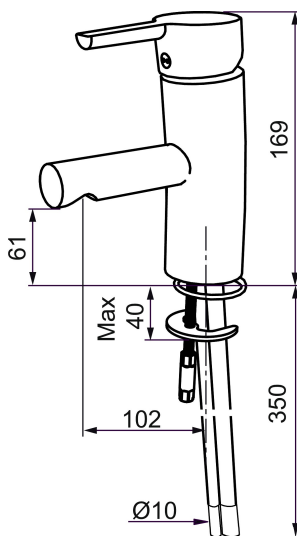

MORA MMIX B5 tvättställsblandare

Mora MMIX kombinerar en formskön och ergonomisk design med en energieffektiv insida. Designen präglas av en smeksam bøljsande geometri och förmedlar en tidlös och sammanhängande stil över hela serien. Vårt unika miljökoncept EcoSafe™ ligger till grund för utvecklingsarbetet och bidrar till låg energiförbrukning och långsiktig miljöhänsyn. Blandaren är blyfri.

Art.nr: 733000 RSK: 8344501 Flöde 3 bar: 8,0 l/min
Utförande: Krom, ansl. slät ände Ø10 mm

Unika egenskaper

Skyddsmodul 

- ESS (energisparsystem)
- Mjukstängning med keramisk tätning
- Omställbar flödesbegränsning och temperaturspär
- Eco (energi- och vattenbesparande strålsamlare)
- Flexibla anslutningsrör i metallomspunnen Soft PEX®
- Godkänd av reumatikerförbundet
- Lead Free (blyfri)
- Hålmått Ø33,5-37 mm

Art.nr: 733000

RSK: 8344501

Reservdelslista

NR.	ART.NR	RSK	BESKRIVNING
1	S600299	8387254	Spärsegment och låsring
2	209543.AE	8346916	Spärsegment 40°
3	S600206	8233049	Självstängande handdusch, krom
4	S600308	8387263	Stabiliseringsstag
5	S600314	8280068	Strålsamlare M22 inv., ledbar, 7-9 l/min vid 3 bar
6	131415.AE	8281512	Hylsa M24 utv., 15 mm, krom
7	S600312	8280067	Strålsamlare M21,5 utv., 7-9 l/min vid 3 bar
7	409385.AE	8242292	Strålsamlare M21,5 utv., 5 l/min vid 2-6 bar
7	S600228		Strålsamlare M21,5 utv., 3 l/min vid 2-6 bar
8	131410.AE	8281509	Hylsa M22 inv.
9	S600160	8387096	Monteringssats, tvättställsblandare
10	S600159	8387097	Monteringssats, köksblandare
11	409389.AE	8344867	Spak, komplett
12	409390.AE	8344874	Care-spak, komplett, krom/svart