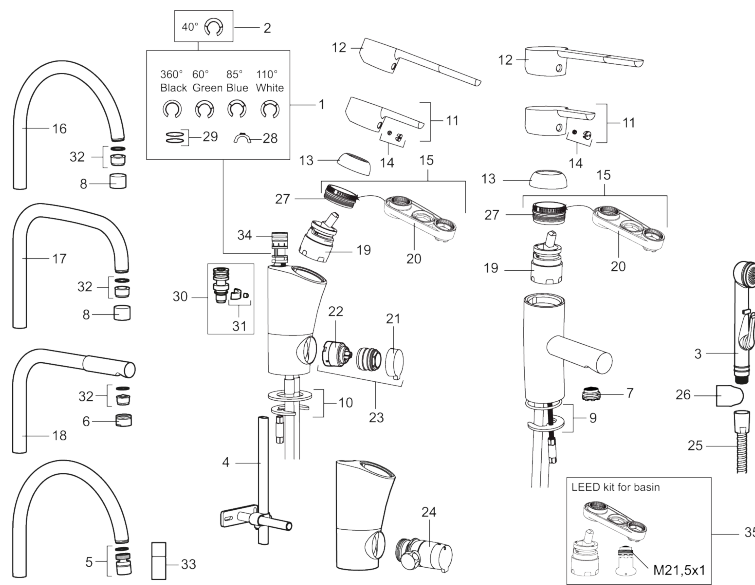

Art.nr: 733000 RSK: 8344501 Flöde 3 bar: 8,0 l/min
Utförande: Krom, ansl. slät ände Ø10 mm

Unika egenskaper

Skyddsmodul 

- ESS (energisparsystem)
- Mjukstängning med keramisk tätning
- Omställbar flödesbegränsning och temperaturspär
- Eco (energi- och vattenbesparande strålsamlare)
- Flexibla anslutningsrör i metallomspunnen Soft PEX®
- Godkänd av reumatikerförbundet
- Lead Free (blyfri)
- Hålmått Ø33,5-37 mm

Art.nr: 733000

RSK: 8344501

Reservdelslista

NR.	ART.NR	RSK	BESKRIVNING
1	S600299	8387254	Spärsegment och låsring
2	209543.AE	8346916	Spärsegment 40°
3	S600206	8233049	Självstängande handdusch, krom
4	S600308	8387263	Stabiliseringsstag
5	S600314	8280068	Strålsamlare M22 inv., ledbar, 7-9 l/min vid 3 bar
6	131415.AE	8281512	Hylsa M24 utv., 15 mm, krom
7	S600312	8280067	Strålsamlare M21,5 utv., 7-9 l/min vid 3 bar
7	409385.AE	8242292	Strålsamlare M21,5 utv., 5 l/min vid 2-6 bar
7	S600228		Strålsamlare M21,5 utv., 3 l/min vid 2-6 bar
8	131410.AE	8281509	Hylsa M22 inv.
9	S600160	8387096	Monteringssats, tvättställsblandare
10	S600159	8387097	Monteringssats, köksblandare
11	409389.AE	8344867	Spak, komplett
12	409390.AE	8344874	Care-spak, komplett, krom/svart