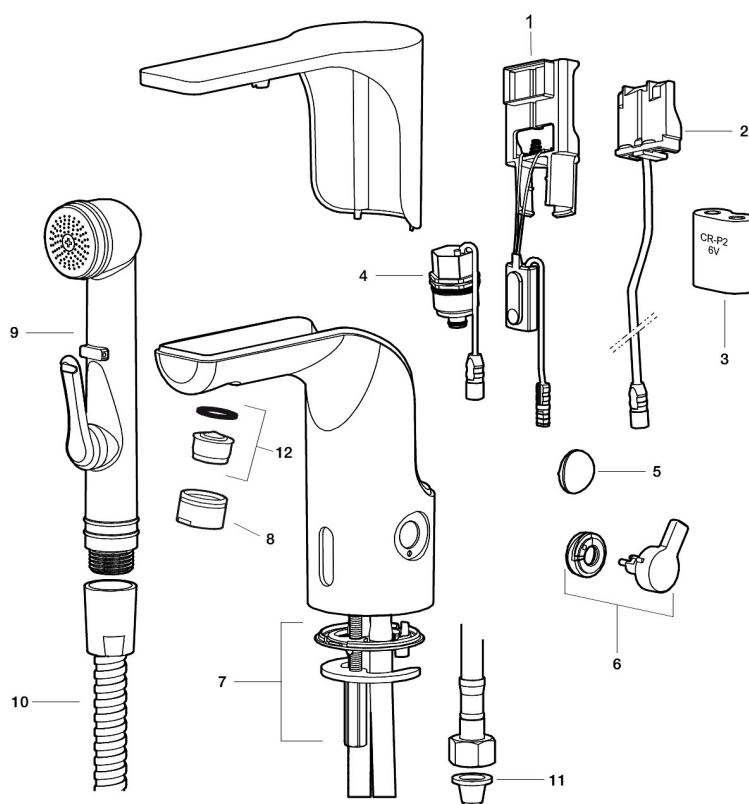

PRODUKTBESKRIVELSE

MORA MMIX tronic

Berøringsfrie armaturer stammer fra offentlige miljøer, men har så småt fundet vej i det moderne hjem. Mora MMIX Tronic er en ny generation af svensk udviklede berøringsfrie armaturer, med alt teknik integreret i armaturkroppen, det vil sige ingen elektronik under vasken. Den er vand- og energibesparende og er lige så nem at installere sædvanligt håndvaskarmatur. Mora MMIX Tronic leveres forberedt til batteri- eller netdrift, men kan nemt ændres senere. Temperaturen indstilles ved hjælp af grebet på siden.

Artikel-nummer: 720090

VVS: 704362104

Reservedelsliste

NR.	ART.NO	VVS	BESKRIVELSE
1	729450.ae		Elektronikenhed til STD
1	729452.AE		Elektronikenhed til centralstyring
2	S600131	704360979	AC adapter
3	S600135	704360986	Batteri
4	729455.AE	704360920	Magnetventil
5	729457.AE		Dækkappe
6	729456.AE		Vred, krom