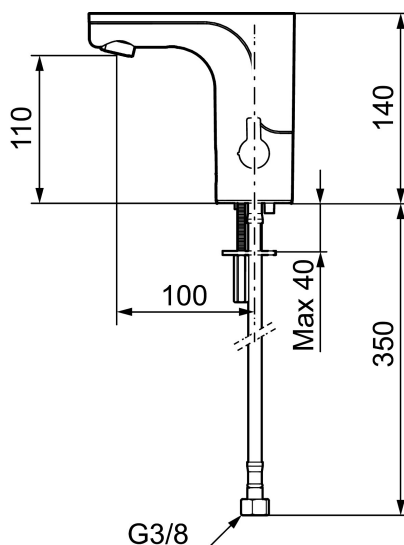

- Med temperaturreb, netdrift (eksklusiv transformator).
- Vandalsikker udførelse i metal.
- Eco (Energi- og vandbesparende konstantvandstrømsperlator 5 l/min) ved 2-6 bar.
- Begrænset skylletid, forhindrer oversvømming.
- Valgfri skylletid, max. 30 sek. ved aktivering af sensor.
- Deaktivering af sensoren i 60 sekunder (bruges f.eks til rengøring)
- Magnetventil med soft closing.
- Lavt strømforbrug - Lang levetid.
- Mulighed for gennemskylning med varmt vand mod legionella.
- IP-sensor, IP67.
- Opfylder EN1717.
- Miljøvenlige materialer, Lead Free (blyfri), Nikkelfri.

Installation:

- Nem installation og service.
- Temperaturen kan låses til en ønsket temperatur, så erstattes grebet af en medfølgende prop.
- Fleksible tilslutningsslanger i metalflettet Soft-PEX®, G3/8.
- Hulstørrelse: Ø33,5-37 mm.

Indstillinger:

- Justerbar temperaturbegrænsning.
- Mulighed for hygiejneskyl.