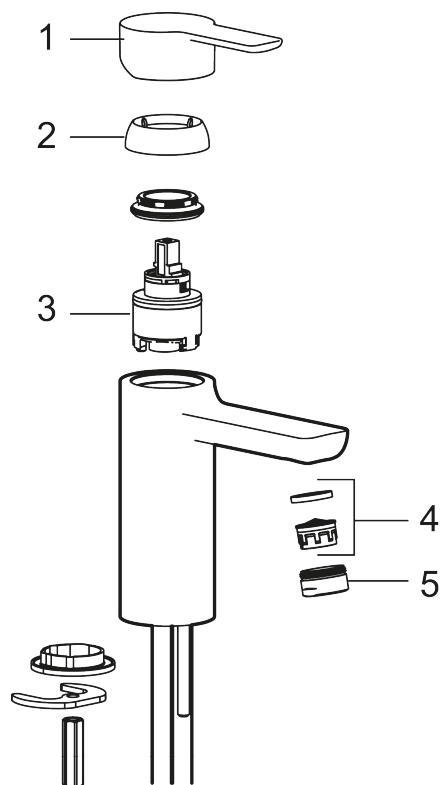

Art.no.: 343001.LD1 **Flow 3 bar:** 1,5 l/m

Utførende: Krom, LEED/BREEAM-tilpasset

- ESS (Energisparessystem)
- Vannmengdebegrenser og temperatursperre
- Fleksible Soft PEX®-rør med 3/8" mutter
- Lead Free (blyfri)

Unike funksjoner

Tilbakeslagssikring

PRODUKTBESKRIVNING

MORA LYNX servantbatteri

Servantbatteri med en skulpturell, tidløs design i matt sort eller stilrent krom. Flate, kantete detaljer kombineres med myke linjer for å skape en dramatisk profil. Dette kjøkkenbatteriet er preget av vår ledende bærekraftstilnærming.

Art.no.: 343001.LD1

Reservedelsliste

NR.	ART. NO.	NRF-NUMMER	BESKRIVELSE
1	S600239		Spak, komplett, krom
1	S600239.12		Spak, komplett, matt sort
2	S600240		Dekkhylse, krom
2	S600240.12		Dekkhylse, matt sort
3	S600242		Innsats
4	132205.AE		Innsats strålesamler 5 l/min ved 2–6 bar
4	S600072	4305261	Innsats strålesamler 3 l/min ved 2–6 bar
4	S600226	4305296	Innsats strålesamler 1,7 l/min ved 2–6 bar
5	S600156	4305246	Hylse for strålesamler M24 utv., 13 mm, krom