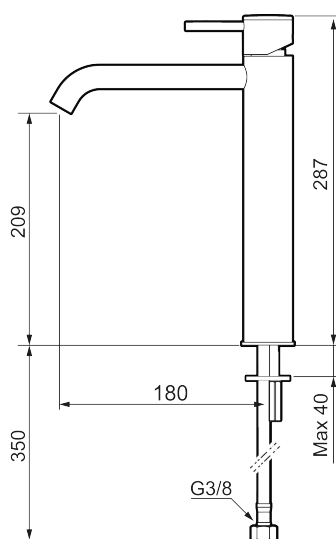

Unike funksjoner

Tilbakeslagssikring

MORA INXX II soft, high servantbatteri

INXX II servantkran finnes i tre ulike høyder der high er en høy kran tilpasset for en skålformet benkmontert vask. INXX II servantkran finnes i tre ulike høyder der small er en lav kran som er tilpasset for mindre håndvask. Med en holdbar matthvit nyanse og servantkranens stilrene form, øker INXX II soft baderommets komfort og gir en følelse av kvalitet og eleganse. Blandebatteriet er testet og godkjent ut fra gjeldende byggeregler og det er energieffektivt, noe som innebærer at man får et lavere vann- og energiforbruk uten å gi avkall på komforten. Bunnventil finnes som tilbehør i samme nyanse.

Om serien

INXX II er en elegant og tidløs serie i en palett av nøyte utvalgte nyanser. Kombinasjonen av høy kvalitet, stilren design og herlig komfort gjør den til den ultimate serien.

Art.no.: 273021.22CA NRF-nummer: 4290471 Flow 3 bar: 4,5 l/m
 Utførende: Matt hvit

- Vannmengdebegrenser og temperatursperre
- Fleksible Soft PEX[®]-rør med 3/8" mutter