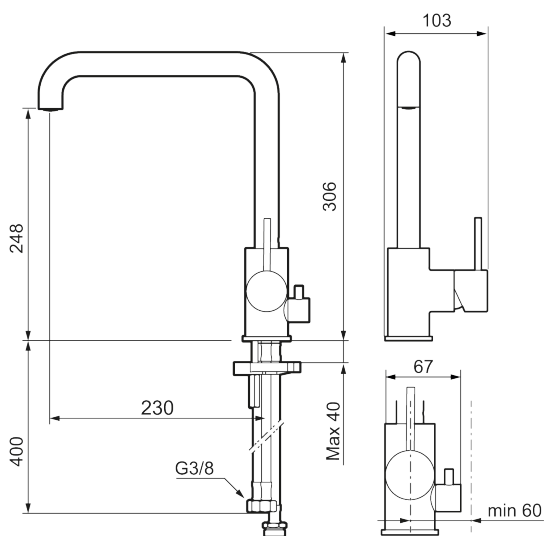

Utförande: Borstad nickel, med diskmaskinsavstängning

Unika egenskaper

Skyddsmodul **AA**

- Keramisk tätning
- Omställbar flödesbegränsning och temperaturspärr
- Flexibla anslutningsrör i metallomspunnen Soft PEX[®], lekande G3/8
- Svängbar pip 60°, 85°, 110° eller 360°
- Med diskmaskinsavstängning, KV ej omställbar till VV
- Hålmått Ø34-37 mm