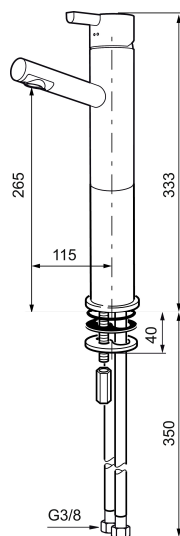

MORA REXX B5 servantbatteri med forhøyet sokkel

Mora REXX er essensen av skandinavisk design og funksjonalitet. Serien er minimalistisk og har fokus på enkelhet. Innovasjonen ligger i presisjonen. Når tradisjon og håndverk kombineres med moderne produksjonsmetoder og inspirerende formgivning, blir resultatet Mora REXX. Her i form av et vakkert servantbatteri med innebygd smart funksjonalitet og forhøyet sokkel.

Art.no.: 707161 NRF-nummer: 4290007 Flow 3 bar: 4,6 l/m
Utførende: Krom

Unike funksjoner

Tilbakeslagssikring

- ESS (Energisparesystem)
- Vannmengdebegrenser og temperatursperre
- Mora Eco konstantvannmengde 5 l/min ved 2-6 bar
- Hullmål Ø32-37 mm (Ø32-35 mm anbefales)
- Fleksible Soft PEX®-rør med 3/8" mutter