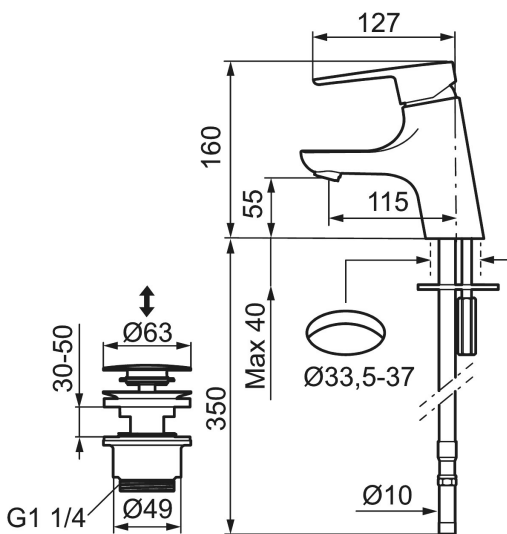

Unikke egenskaber

Tilbageløbssikring 

Etgrebsarmatur, Mora Cera B5

Et badeværelse er et sted for afkobling, nydelse og nyttiggørelse, så fyld det med den rette stemning. Spar energi uden at anstrenge dig. Mora Cera fylder dit badeværelse med kvalitet på mange måder.

Artikel-nummer: 243070.CA VVS: 702171304 Flow 3 bar: 4,8 l/m

Beskrivelse: Krom, tilslutning Ø10

- Til håndvask.
- Bundventil med klikfunktion.
- 115 mm fremspring.
- ESS (Energy Saving System)
- Soft Closing og keramisk kartusche.
- Indbygget temperatur- og flowbegrænser.
- Eco (Energi- og vandbesparende konstantvandstrømsperlator 5 l/min) ved 2-6 bar.
- Flexible tilslutningsslanger.
- Godkendt af Svenska Reumatikerförbundet.
- Hulmål Ø33,5-37 mm.
- 5 års trykgaranti.