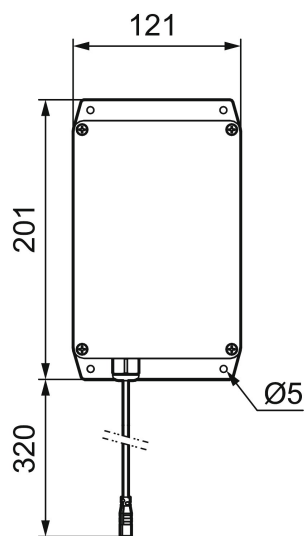

Unieke karaktereigenschappen

GSM-Gateway, Tronic (WMS PRO)

Artikelnummer: 729481

- Tronic Gateway is een draadloos verbindingspunt tussen kraan en het Water Management Systeem (WMS)
- Schakelt de overdracht van gegevens van en naar de kraan in. Kranen aangesloten op het systeem registreren status, waterverbruik, temperatuur en eventuele storingen.
- Communicatie tussen kraan en gateway is op radiobasis (868 MHz). De communicatie tussen Gateway en het WMS-systeem verloopt via het 2G / 4G-netwerk
- Centraal geplaatst binnen het vereiste dekkinggebied, bereik ong. 30 m
- Ondersteunt maximaal 30 kranen
- Voeding via stekkeradapter S600129 of transformator S600128