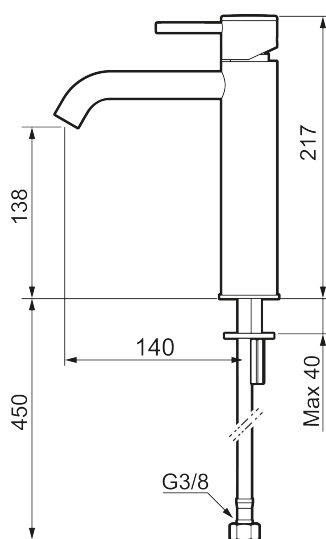

Unike funksjoner

Tilbakeslagssikring

MORA INXX II soft, medium servantbatteri

INXX II servantkran finnes i tre ulike høyder der medium er en mellomhøy kran som passer til større håndfat. Med en holdbar mattsvart nyanse og servantkranens stilrene form, øker INXX II soft baderommets komfort og gir en følelse av kvalitet og eleganse. Blandebatteriet er testet og godkjent ut fra gjeldende byggeregler og det er energieffektivt, noe som innebærer at man får et lavere vann- og energiforbruk uten å gi avkall på komforten. Bunnventil finnes som tilbehør i samme nyanse.

- Vannmengdebegrenser og temperatursperre
- Fleksible Soft PEX[®]-rør med 3/8" mutter

PRODUKTBESKRIVNING

MORA INXX II soft, medium servantbatteri

INXX II servantkran finnes i tre ulike høyder der medium er en mellomhøy kran som passer til større håndfat. Med en holdbar mattsvart nyanse og servantkranens stilrene form, øker INXX II soft baderommets komfort og gir en følelse av kvalitet og eleganse. Blandebatteriet er testet og godkjent ut fra gjeldende byggeregler og det er energieffektivt, noe som innebærer at man får et lavere vann- og energiforbruk uten å gi avkall på komforten. Bunnventil finnes som tilbehør i samme nyanse.

NR.	ART. NO.	NRF-NUMMER	BESKRIVELSE
1	409701.62AE	4295011	Spak, komplett, børstet messing PVD
2	409703.AE	4295014	Innsats
3	409706.AE	4295016	Strålesamler M16,5 utv., 5 l/min ved 2–6 bar
4	209518.AE	4294311	Festedetaljer, servantbatteri
5	409708.AE		Spak med ekstra lengde 172 mm, krom
5	409708.12AE		Spak med ekstra lengde 172 mm, matt sort
5	409708.22AE		Spak med ekstra lengde 172 mm, matt hvit
5	409708.44AE		Spak med ekstra lengde 172 mm, matt grå
5	409708.60AE		Spak med ekstra lengde 172 mm, polert messing PVD
5	409708.62AE		Spak med ekstra lengde 172 mm, børstet messing PVD