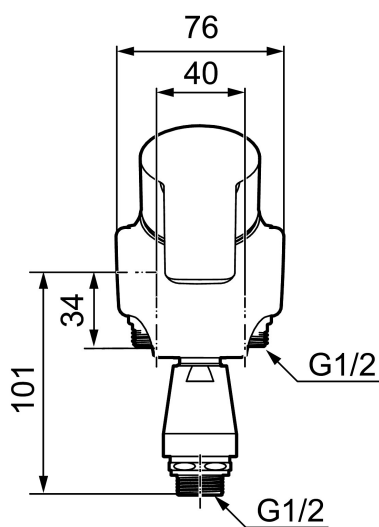

Unika egenskaper

Skyddsmodul  HD

CERA spolblandare

Vägghängd ettgreppsblandare 40 c/c, mjukstängande med keramisk tätning.

Inbyggd omställningsbar flödesbegränsning och temperaturspär. Tillverkade i 4MS-godkänd mässingslegering.

Art.nr: 256060 RSK: 8248150

Utförande: Krom, 40 c/c

- Mjukstängning med keramisk tätning
- Omställbar flödesbegränsning och temperaturspär
- Med vakuumventil
- Röranslutning ned, kan ändras till röranslutning upp, nippel och plugg skiftas
- Utsprång 60 mm
- Återströmningsskydd enligt EU-standard SS-EN 1717
- OBS! Får ej användas tillsammans med självstängande handdusch