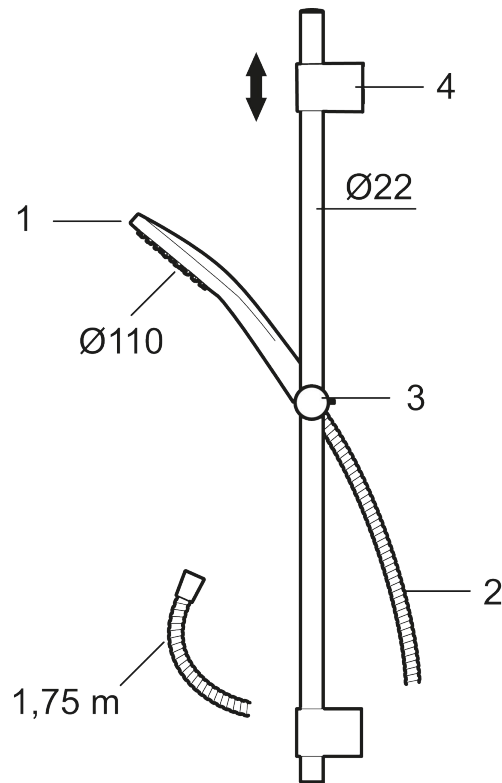

Utförande: Mattsvart

- Metallomspunnen slang 1750 mm, PVC- och BPA-fri innerslang
- Med variabelt c/c-mått för befintliga skruvhål
- Med antikalksystem "Easy-Clean"
- Lead Free (blyfri)

Unika egenskaper

RSK: 8283459

Reservdelslista

NR.	ART.NR	RSK	BESKRIVNING
1	S600238	8233065	Handdusch, krom
1	S600238.12	8233100	Handdusch, mattsvart
2	S600109	8252036	Duschslang, 1,75 m, krom
2	S600109.12	8236624	Duschslang 1750 mm, mattsvart
3	S600246	8239619	Gliddel, krom
3	S600246.12	8239664	Gliddel, mattsvart
4	S600266	8239702	Väggfäste, krom, 2-pack
4	S600266.12	8239703	Väggfäste, mattsvart, 2-pack