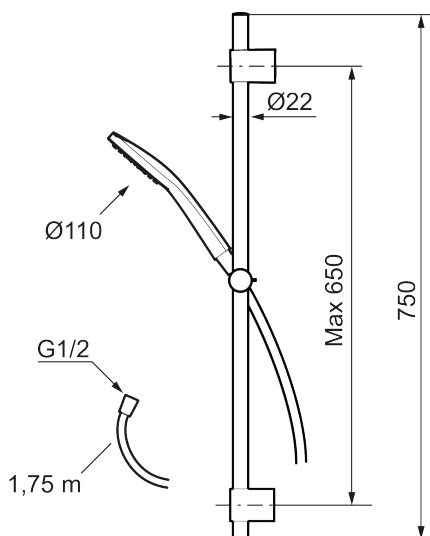

LYNX duschset

Stilrent duschset med tidlös design, hög prestanda och trendig kromad eller mattsvart yta. Smälter naturligt in i din interiör och är oerhört smidigt att använda.

Art.nr: 341300.12 RSK: 8283459 Flöde 3 bar: 7,6 l/min

Utförande: Mattsvart

- Metallomspunnen slang 1750 mm, PVC- och BPA-fri innerslang
- Med variabelt c/c-mått för befintliga skruvhål
- Med antikalksystem "Easy-Clean"
- Lead Free (blyfri)

Unika egenskaper

RSK: 8283459

Reservdelslista

NR.	ART.NR	RSK	BESKRIVNING
1	S600238	8233065	Handdusch, krom
1	S600238.12	8233100	Handdusch, mattsvart
2	S600109	8252036	Duschslang, 1,75 m, krom
2	S600109.12	8236624	Duschslang 1750 mm, mattsvart
3	S600246	8239619	Gliddel, krom
3	S600246.12	8239664	Gliddel, mattsvart
4	S600266	8239702	Väggfäste, krom, 2-pack
4	S600266.12	8239703	Väggfäste, mattsvart, 2-pack